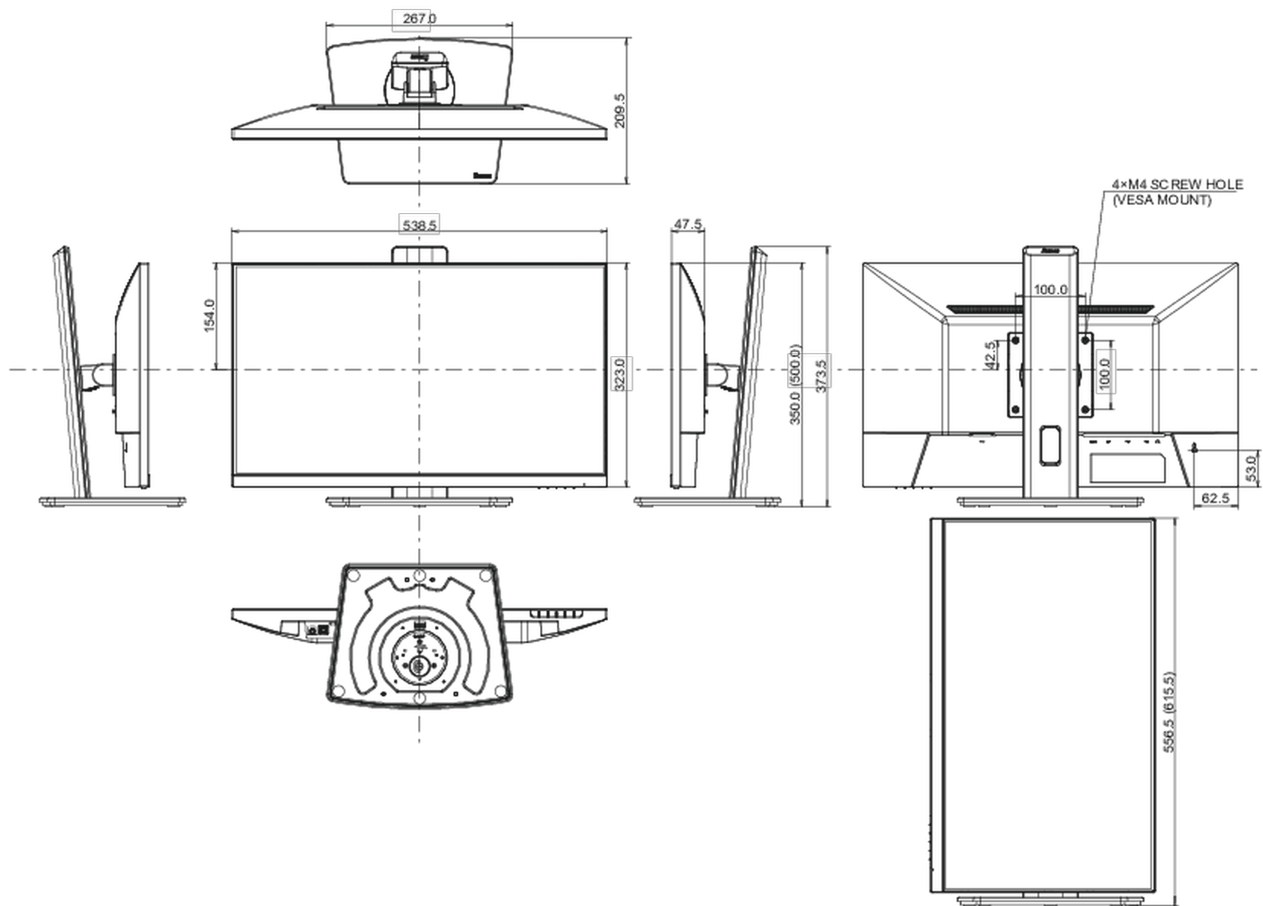

04 MECHANISME

Positieaanpassingen	hoogte, draaien, kantelen, pivot (rotatie aan beide zijden)
Hoogte-instelling	150mm
Rotatie	90°
Draibare voet	90°; 45° links; 45° rechts

Kantelhoek 23° omhoog; 5° omlaag

EPEAT *registratie verschilt per land, ga voor meer informatie naar www.epeat.net

REACH SVHC meer dan 0.1%: Lood

08 AFMETINGEN / GEWICHT

Product afmetingen B x H x D 538.5 x 350 (500) x 209,5mm

Doos afmetingen B x H x D 685 x 405 x 126mm

Gewicht (zonder doos) 4.6kg

Gewicht (inclusief doos) 5.9kg

EAN code 4948570123049

Alle handelsmerken zijn geregistreerd. Gegevens onder voorbehoud van zetfouten. Specificaties kunnen vooraf en zonder opgave van reden gewijzigd worden. Alle LCD-panels vallen onder ISO-9241-307:2008 inzake pixelfouten.