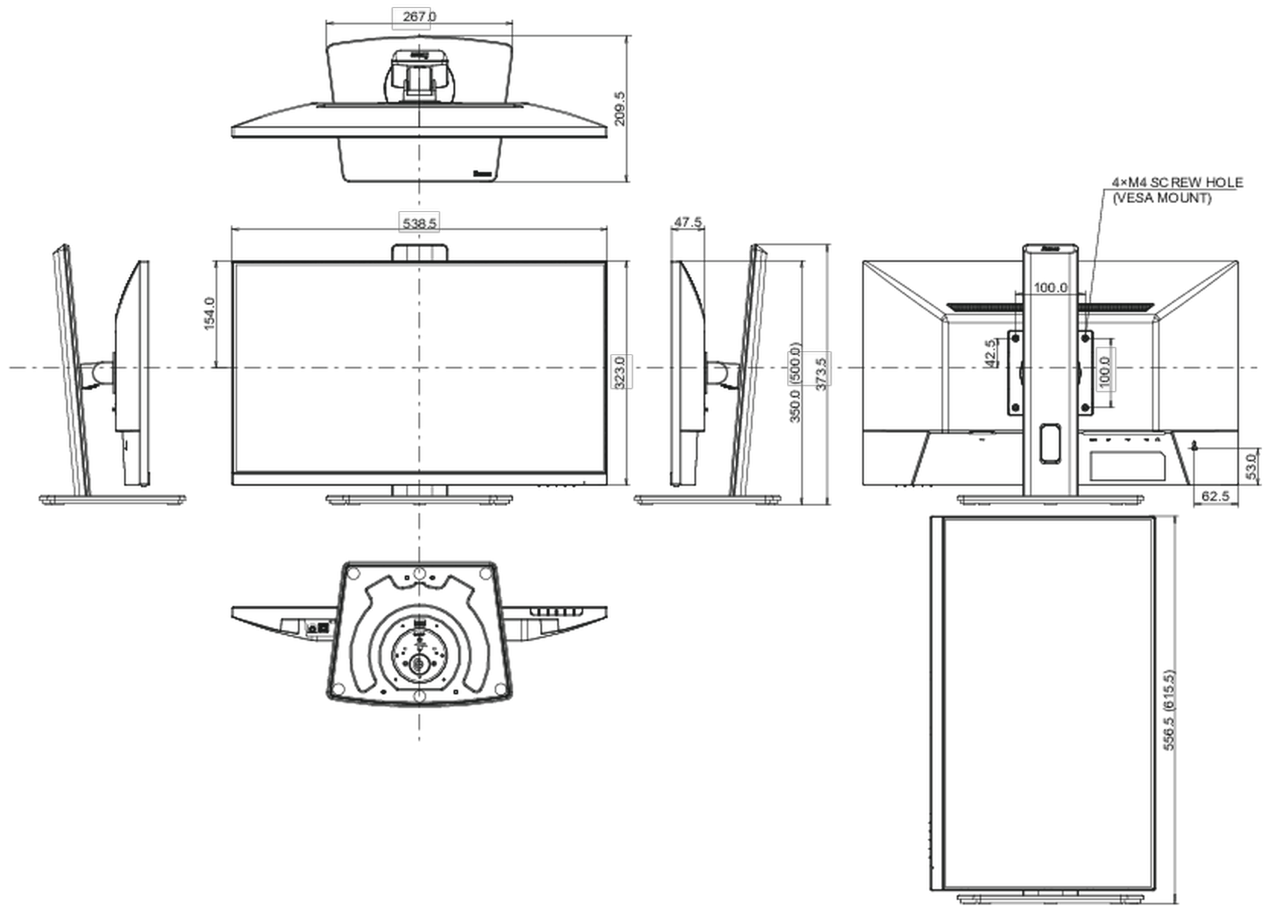

All trademarks and registered trademarks acknowledged. E & O E. Specification subject to change without notice. All LCD's comply with ISO-9241-307:2008 in connection with pixel defects.

© IYAMA CORPORATION. ALL RIGHTS RESERVED