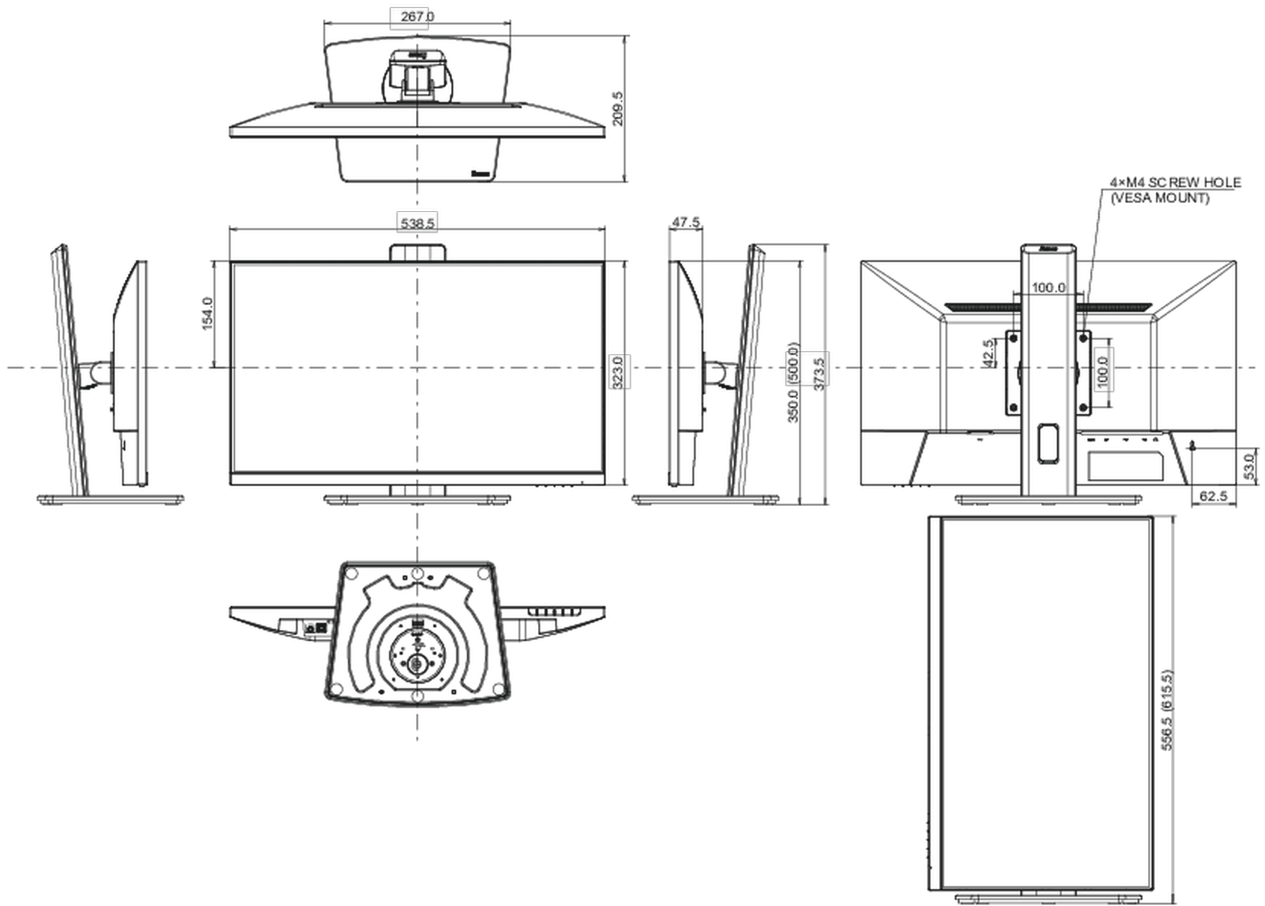

01 CARACTERÍSTICAS DE LA PANTALLA

Diseño	3 lados sin bordes
Diagonal	23.8", 60.5cm
Pantalla	IPS panel technology, acabado mate
Resolución nativa	1920 x 1080 @100Hz (2.1 megapixel Full HD)
Resolucion nativa	100Hz
Relación de aspecto	16:9
Brillo	250 cd/m ²
Contraste estático	1000:1
Contraste avanzado	80M:1
Tiempo de respuesta (MPRT)	1ms
Área de visualización	horizontal/vertical: 178°/178°, derecho/izquierdo: 89°/89°, arriba/abajo: 89°/89°
Soporte de Color	16.7mln (sRGB: 96%; NTSC: 72%)
Sincronización horizontal	30 - 110kHz
Área de visualización h x v	527 x 296.5mm, 20.8 x 11.7"
Pixel pitch	0.275mm
Colour	mate, negro

04 ASPECTOS MECÁNICOS

Soporte de altura regulable	altura, giro, inclinación, pivote (rotación a ambos lados)
Ajuste de altura	150mm
Rotación (función de pivote)	90°
Soporte giratorio	90°; 45° izquierdo; 45° derecho
Ángulo de inclinación	23° arriba; 5° abajo
Montaje VESA	100 x 100mm

05 ACCESSORIES INCLUDED

Cable	de alimentación, USB, HDMI
Otro	guía de inicio rápido, guía de seguridad

06 GESTIÓN DE ENERGÍA

Unidad de fuente de alimentación	interno
Fuente de alimentación	AC 100 - 240V, 50/60Hz
Gestión de energía	18W typical, Modo en espera 0.5W, Modo apagado 0.3W

08 DIMENSIONES / PESO

Producto dimensiones W x H x D	538.5 x 350 (500) x 209,5mm
Dimensiones de la caja (ancho x alto x fondo)	685 x 405 x 126mm
Peso (sin caja)	4.6kg
Peso (con caja)	5.9kg
Código EAN	4948570123049