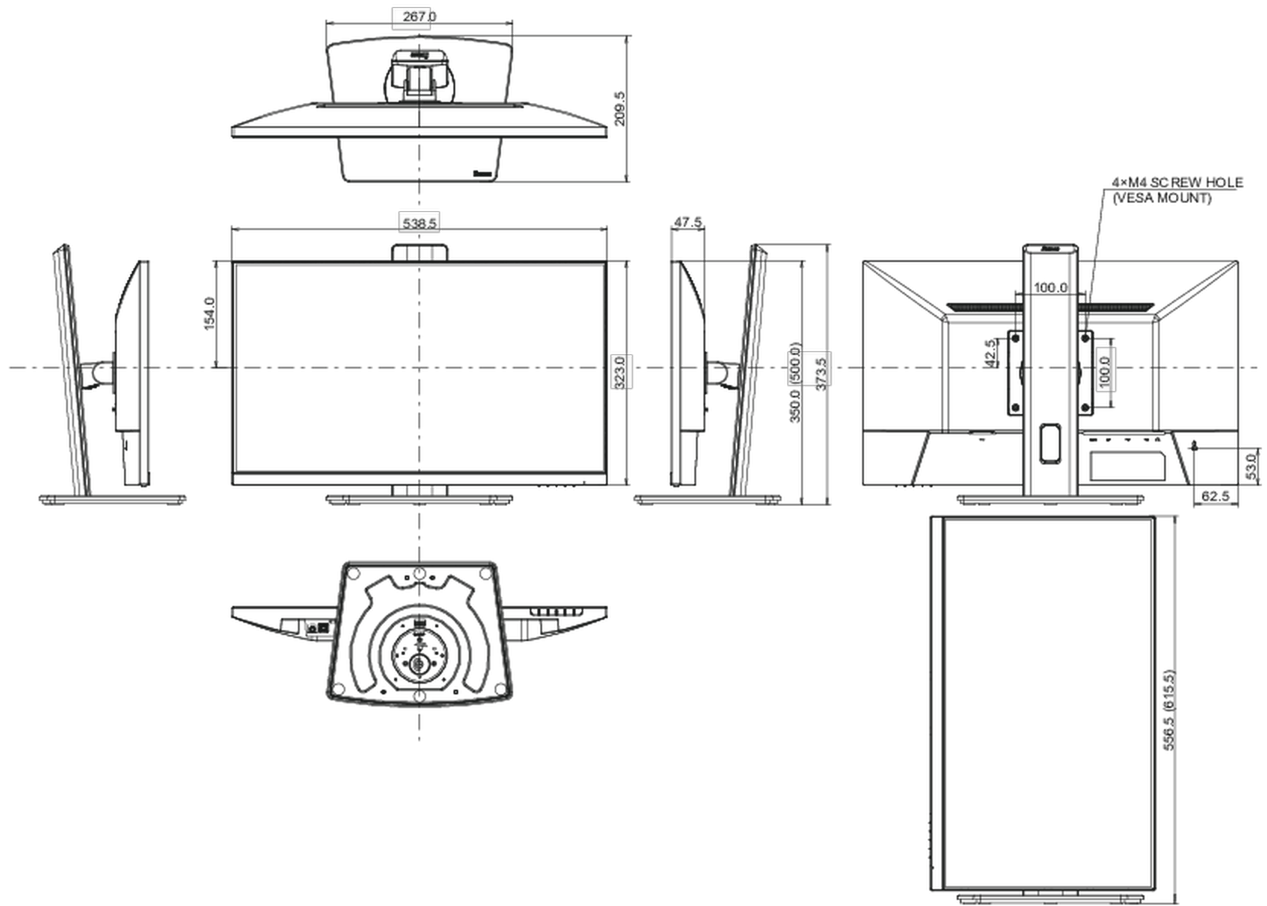

04 MECHANISME

Positieaanpassingen	hoogte, draaien, kantelen, pivot (rotatie aan beide zijden)
Hoogte-instelling	150mm
Rotatie	90°
Draibare voet	90°; 45° links; 45° rechts

Kantelhoek 23° omhoog; 5° omlaag

EPEAT *registratie verschilt per land, ga voor meer informatie naar www.epeat.net

REACH SVHC meer dan 0.1%: Lood

08 AFMETINGEN / GEWICHT

Product afmetingen B x H x D 538.5 x 350 (500) x 209,5mm

Doos afmetingen B x H x D 685 x 405 x 126mm

Gewicht (zonder doos) 4.6kg

Gewicht (inclusief doos) 5.9kg

EAN code 4948570123049

Alle handelsmerken zijn geregistreerd. Gegevens onder voorbehoud van zetfouten. Specificaties kunnen vooraf en zonder opgaa van reden gewijzigd worden. Alle LCD-panelen vallen onder ISO-9241-307:2008 inzake pixelfouten.