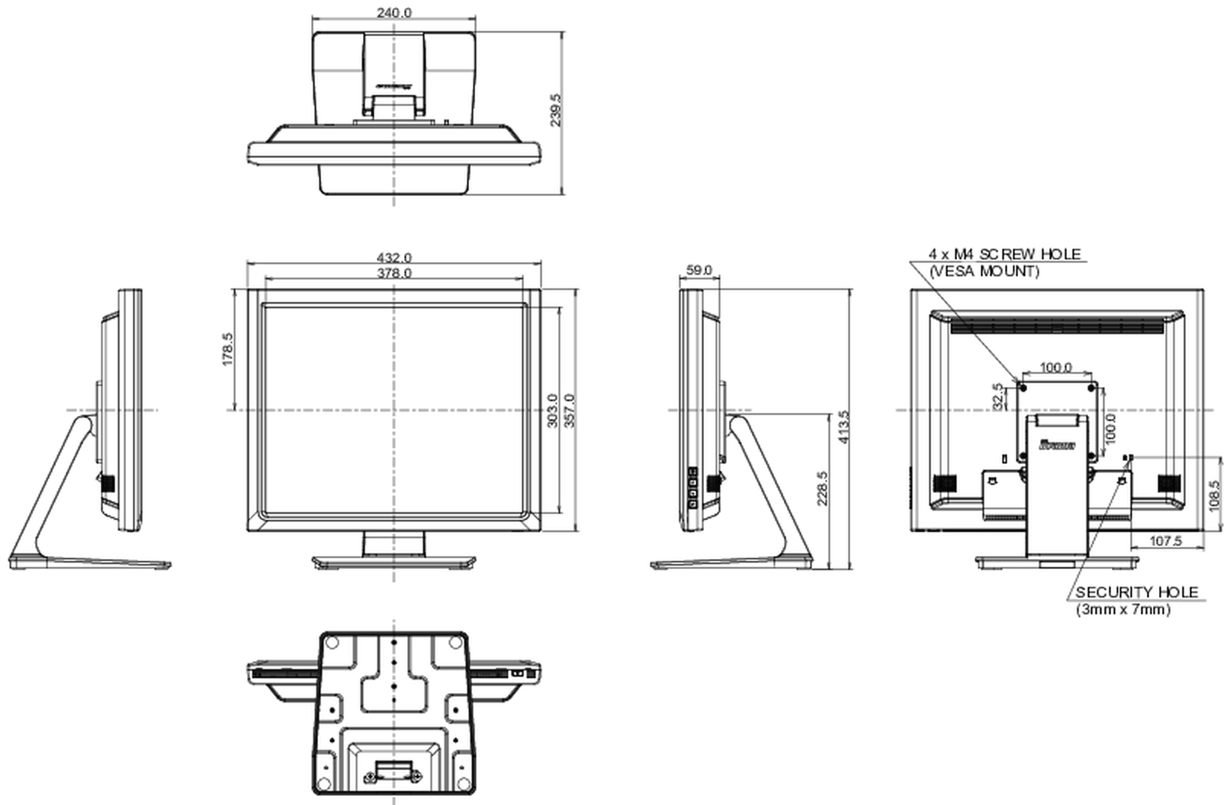

All trademarks and registered trademarks acknowledged. E & O E. Specification subject to change without notice. All LCD's comply with ISO-9241-307:2008 in connection with pixel defects.

© IYAMA CORPORATION. ALL RIGHTS RESERVED