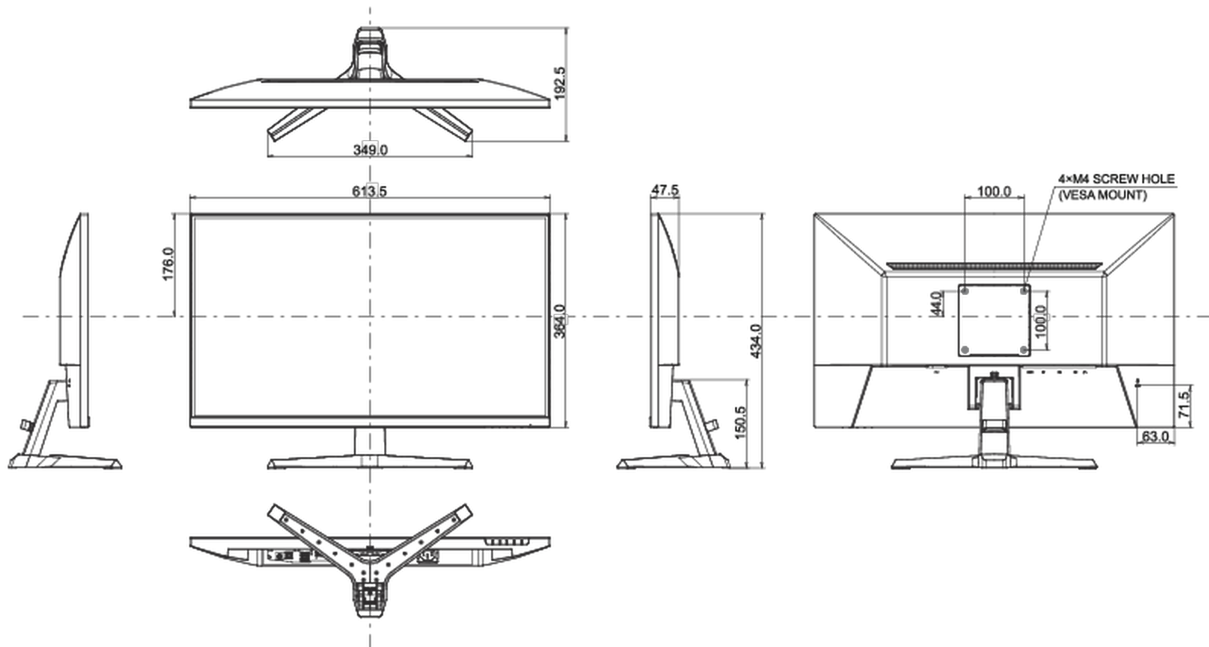

04 МЕХАНИЧЕСКИЕ ХАРАКТЕРИСТИКИ

Эргономика	наклон
Угол наклона экрана	22° вверх; 4° вниз
Крепление VESA	100 x 100мм
Крепления для кабелей	да

05 6.АКСЕССУАРЫ

Кабели

Питание, USB, HDMI

Прочее

Краткое руководство по началу работы, Руководство по безопасности

Сертификаты

CE, TÜV-Bauart, EAC, VCCI-B, PSE, RoHS support, ErP, WEEE, REACH, UKCA

REACH SVHC

свинца, превышает 0.1%

08 РАЗМЕР / ВЕС

Размер продукта Ш x В x Г

597.9 x 343 x 192.2мм

Размер коробки Ш x В x Г

688 x 465 x 125мм

Вес (без упаковки)

3.7кг

Вес (с упаковкой)

5.2кг

EAN код

4948570122837

Все товарные знаки и торговые марки являются собственностью их владельцев и они защищены. Ошибки и изменения допускаются. Спецификации могут быть изменены без уведомления. Все LCD мониторы соответствуют стандарту ISO-9241-307:2008 по политике битых пикселей.