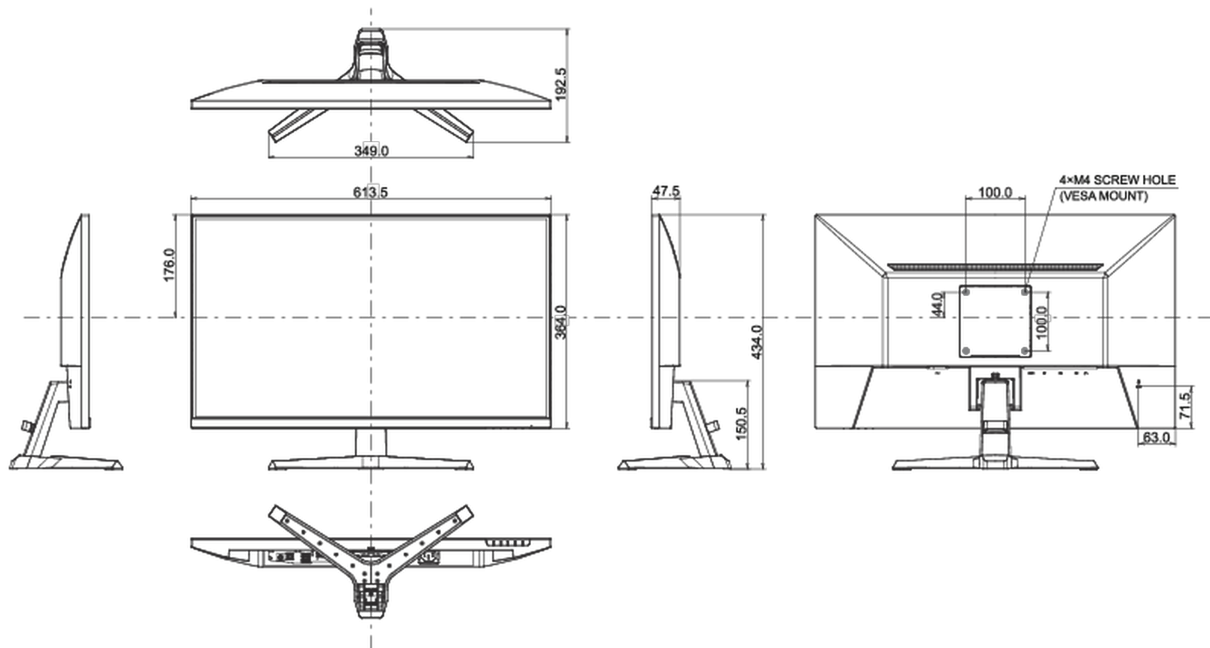

Napajanje

interna

Potrošnja energije

% 1W tipično, 0.5W stand by, 0.3W isključen

07 ODRŽIVOST

Propisi

CE, TÜV-Bauart, EAC, VCCI-B, PSE, RoHS podrška, ErP, WEEE, REACH, UKCA

Klasa energetske efikasnosti (Regulation (EU) 2017/1369)

E

REACH SVHC

iznad 0.1%: Olova

08 DIMENZIJE / TEŽINA

Dimenzije proizvoda Š x V x D

597.9 x 343 x 192.2mm

Dimenzije kutije Š x V x D

688 x 465 x 125mm

Težina (bez kutije)

3.7kg

Težina (sa kutijom)

5.2kg

EAN kod

4948570122837

All trademarks and registered trademarks acknowledged. E & O E. Specification subject to change without notice. All LCD's comply with ISO-9241-307:2008 in connection with pixel defects.

© IIYAMA CORPORATION. ALL RIGHTS RESERVED