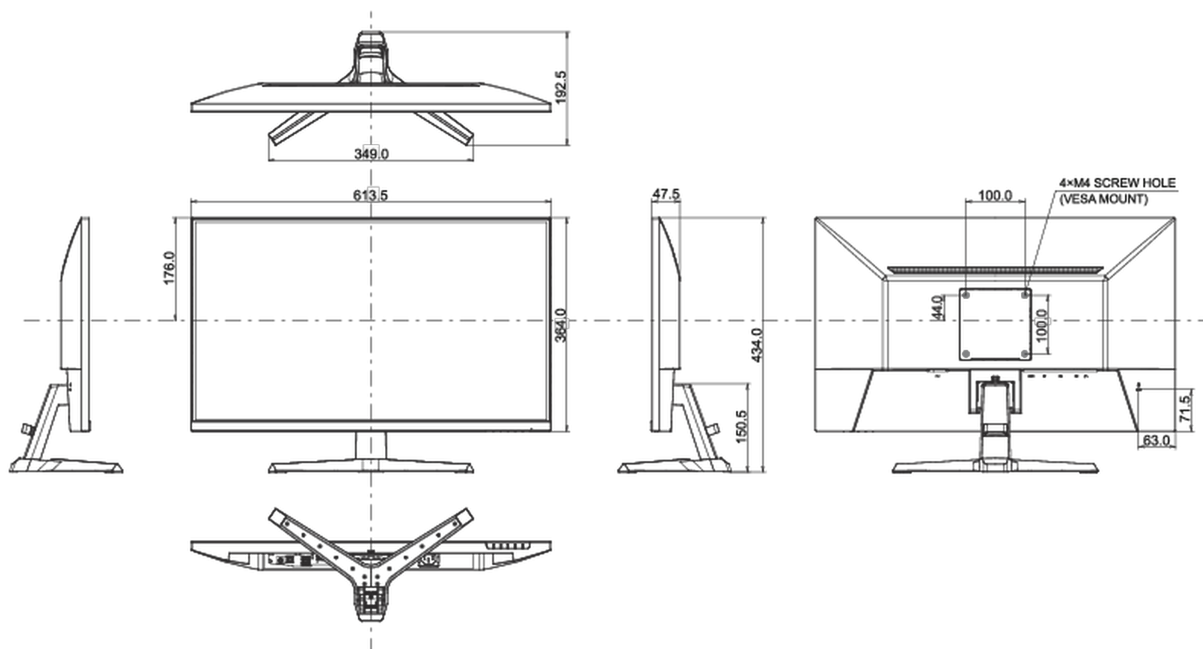

Kabely

napájecí, USB, HDMI

Ostatní

uživatelský manuál, instrukce bezpečnosti

06 POWER-MANAGEMENT

Napájecí zdroj:

interní

Napájení

AC 50 - 60V, 100/240Hz

Odběr energie:

21W typisch, 0.5W odpočinek, 0.3W vypnutý

07 UDRŽITELNOST

Předpisy

CE, TÜV-Bauart, EAC, VCCI-B, PSE, RoHS support, ErP, WEEE, REACH, UKCA

Energetická třída (Regulation (EU) 2017/1369)

E

REACH SVHC

nad 0.1% olova

08 ROZMĚRY / HMOTNOST

Rozměry výrobku Š x V x D

597.9 x 343 x 192.2mm

Rozměry balení Š x V x D

688 x 465 x 125mm

Váha (bez balení)

3.7kg

Váha (s balením)

5.2kg

EAN code

4948570122837

Všechny ochranné známky jsou registrovány a chráněny. Vyhrazené právo na změny. Veškeré ploché panely LCD splňují normu ISO-9241-307:2008 v oblasti počtu vadných pixelů.