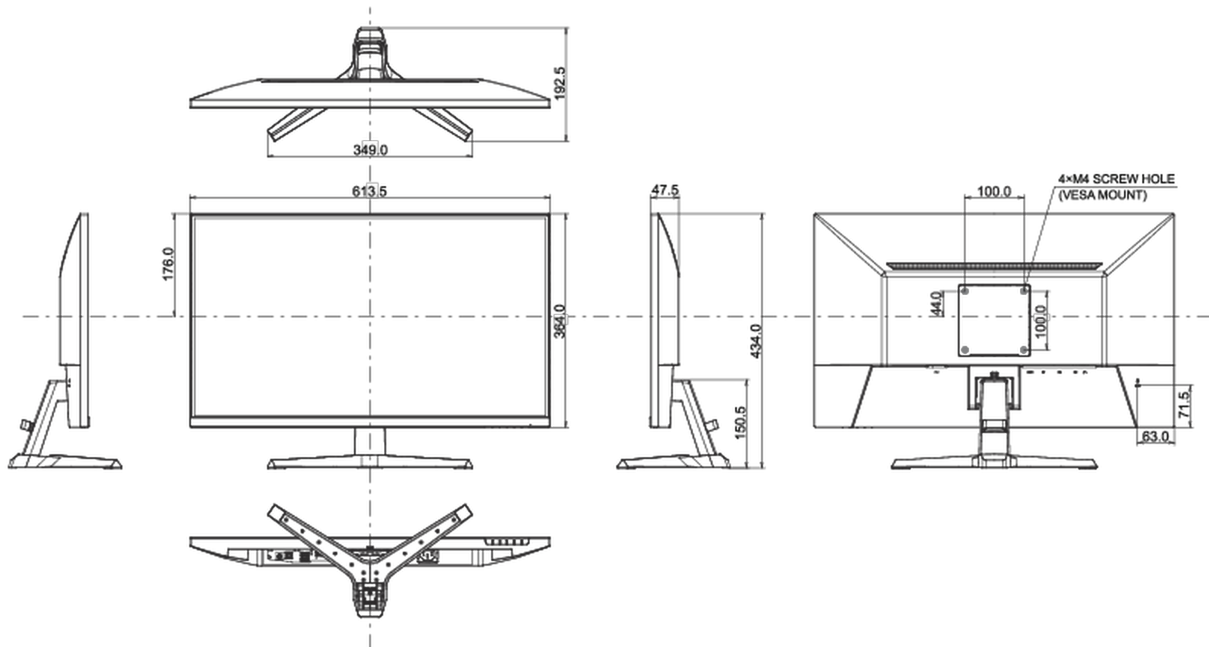

Кабели

Питание, USB, HDMI

Прочее

Краткое руководство по началу работы, Руководство по безопасности

06 POWER-MANAGEMENT

Блок питания

внутренний

Питание

AC 50 - 60V, 100/240Гц

Потребляемая мощность

21W стандарт, 0.5W ожидание, 0.3W отключено

07 СТАНДАРТЫ

Сертификаты

CE, TÜV-Bauart, EAC, VCCI-B, PSE, RoHS support, ErP, WEEE, REACH, UKCA

REACH SVHC

свинца, превышает 0.1%

08 РАЗМЕР / ВЕС

Размер продукта Ш x В x Г

597.9 x 343 x 192.2мм

Размер коробки Ш x В x Г

688 x 465 x 125мм

Вес (без упаковки)

3.7кг

Вес (с упаковкой)

5.2кг

EAN код

4948570122837

Все товарные знаки и торговые марки являются собственностью их владельцев и они защищены. Ошибки и изменения допускаются. Спецификации могут быть изменены без уведомления. Все LCD мониторы соответствуют стандарту ISO-9241-307:2008 по политике битых пикселей.