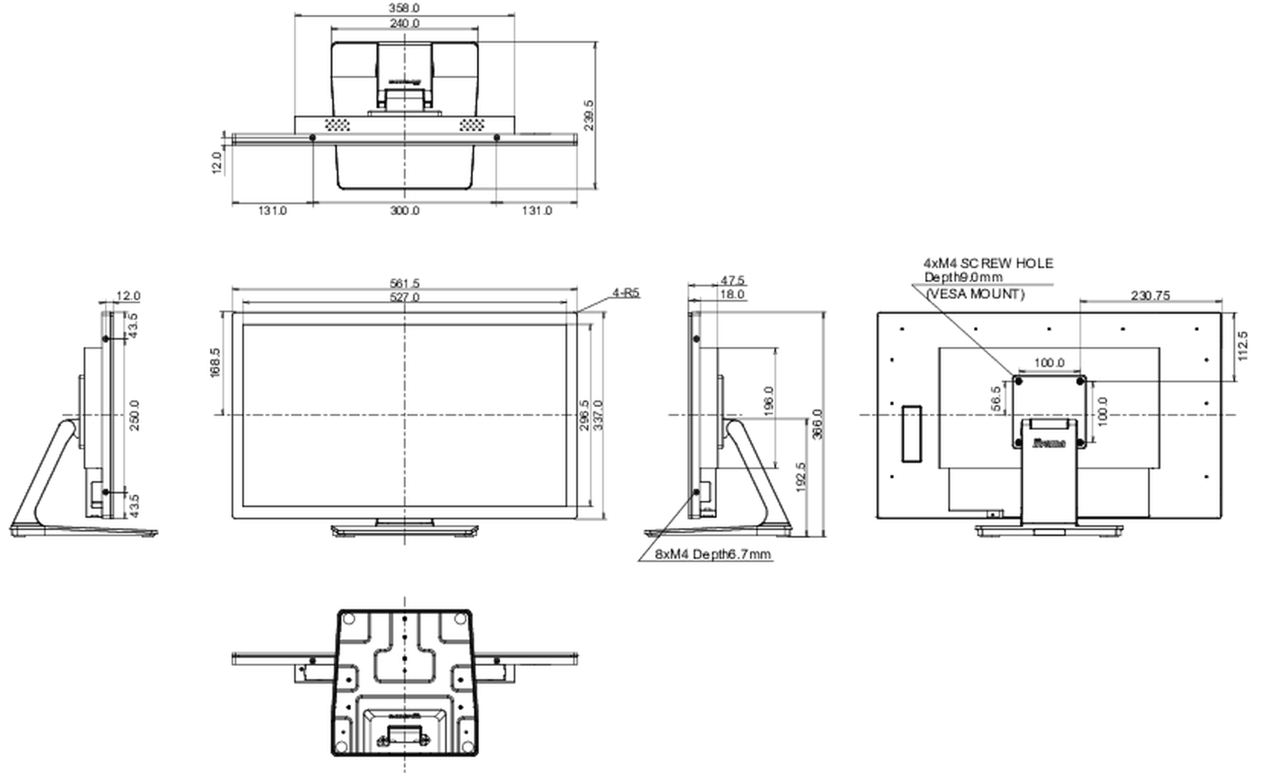

09 ÖLÇÜLER / AĞIRLIK

Ürün boyutları G x Y x D 561.5 x 366 x 239.5mm

Kutu boyutları G x Y x D 650 x 430 x 155mm

Ağırlık (kutu hariç) 8.2kg

Ağırlık (kutu ile birlikte) 10kg

EAN kodu 4948570122905

All trademarks and registered trademarks acknowledged. E & O E. Specification subject to change without notice. All LCD's comply with ISO-9241-307:2008 in connection with pixel defects.