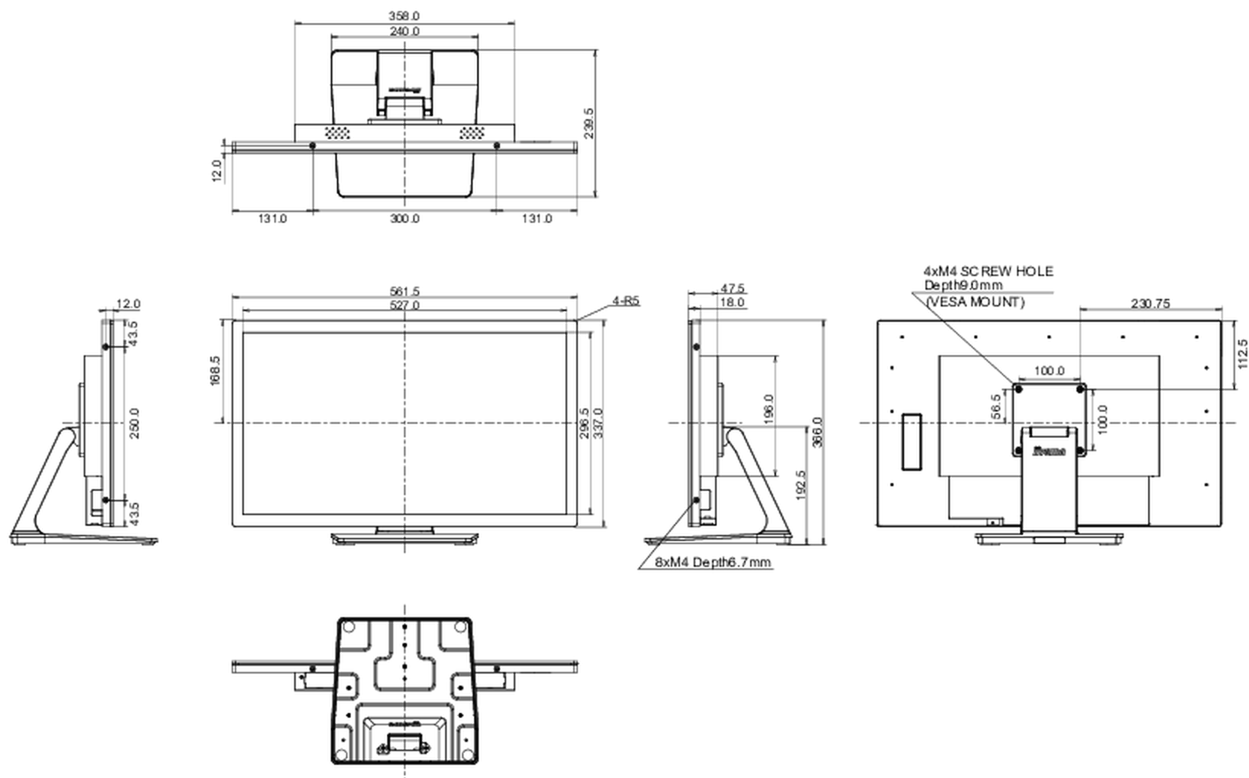

Wygląd	Edge to edge glass
Przekątna	23.8", 60.5cm
Panel	IPS
Rozdzielczość fizyczna	1920 x 1080 (2.1 megapixel Full HD)
Format obrazu	16:9
Jasność	600 cd/m ²
Jasność	525 cd/m ² z panelem dotykowym
Przepuszczalność światła	87%
Kontrast statyczny	1000:1
Czas reakcji (GTG)	5ms
Kąty widzenia	poziomo/pionowo: 178°/178°, prawo/lewo: 89°/89°, góra/dół: 89°/89°
Kolory	16.7mln
Synchronizacja pozioma	30 - 83kHz
Powierzchnia robocza szer. x wys.	527 x 296.5mm, 20.7 x 11.7"
Szerokość ramki (boki, góra, dół)	17.25mm, 20.3mm, 20.3mm
Plamka	0.275mm
Obudowa	czarna, matowa

06 MECHANICZNE

Orientacja	pozioma, pionowa, face-up
Konstrukcja bez wentylatora	tak
Standard VESA	100 x 100mm

07 AKCESORIA W ZESTAWIE

Kable	zasilający, USB, HDMI
Instrukcje	skrócona instrukcja obsługi, instrukcja bezpieczeństwa
Oslona na kable	tak

10 WYMIARY / WAGA

Wymiary produktu szer. x wys. x gł.	561.5 x 366 x 239.5mm
Wymiary pudła szer. x wys. x gł.	650 x 430 x 155mm
Waga (bez pudła)	8.2kg
Waga (z pudłem)	10kg
Kod EAN	4948570122905

Wszystkie znaki towarowe zastrzeżone. Pomyłki i wprowadzanie zmian zastrzeżone. Specyfikacje produktów mogą ulec zmianie bez wcześniejszego zawiadomienia. Wszystkie monitory LCD iiyama są zgodne z normą ISO-9241-307:2008 określającą liczbę i rodzaj defektów matrycy.