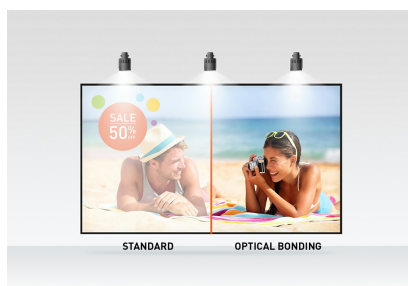

23.8-calowy, 10-punktowy monitor dotykowy PCAP Open Frame z technologią panelu IPS, szklaną konstrukcją od krawędzi do krawędzi, powłoką zapobiegającą pozostawianiu odcisków palców i metalową obudową

Monitor [ProLite TF2438MSC-B1](#) o rozdzielczości Full HD (1920x1080) z otwartą ramką i panelem IPS oferuje wyjątkowe kolory i szerokie kąty widzenia. 10-punktowa technologia dotykowa Optical Bonded Projective Capacitive (PCAP) zapewnia płynną i dokładną reakcję na dotyk oraz mniejsze odbicie światła, a dodatkowo wyświetlacz jest chroniony przed wilgocią jej potencjalnym rozwojem. Solidna metalowa obudowa i odporne na zarysowania szkło 7H z powłoką zapobiegającą pozostawianiu odcisków palców sprawiają, że monitor jest szczególnie dopasowany do integracji w wymagających środowiskach. Monitor spełnia również normę ochrony IPX1, dzięki czemu jest odporny na kapiącą na niego przez wodę.

Elastyczna podstawa może być ustawiona pod różnymi kątami, zapewniając wygodę i ergonomię użytkownika, a zintegrowany system zarządzania kablami ukrywa wszystkie kable i przewody elektryczne, zapewniając schludne i wolne od kabli miejsce pracy. ProLite T2438MSC-B1 może być używany w orientacji poziomej, pionowej i skierowany do góry. Idealne rozwiązanie do interaktywnego oznakowania, sprzedaży detalicznej, punktów sprzedaży i interaktywnych prezentacji.