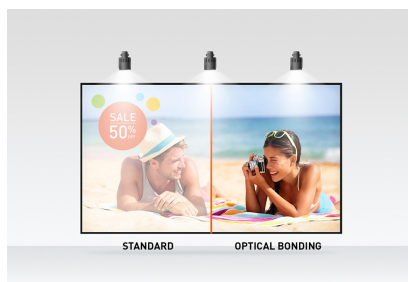

23.8" (60.5 cm) 10pt Optical-Bonded-PCAP Touch-Monitor mit IPS-Panel-Technologie, Edge-to-Edge-Glasdesign, Anti-Fingerprint-Beschichtung und einem Metallgehäuse

Der Full HD (1920x1080) Monitor ProLite T2438MSC-B1 mit IPS-Panel-Technologie bietet außergewöhnliche Farben und weite Betrachtungswinkel. Die Optical Bonded Projective Capacitive (PCAP) 10-Punkt-Touch-Technologie sorgt für eine nahtlose und präzise Touch-Reaktion und eine geringere Lichtreflexion, außerdem ist das Display gegen Feuchtigkeit und mögliche Feuchtigkeitsentwicklung geschützt. Ein robustes Metallgehäuse und ein kratzfestes 7H Edge-to-Edge-Glas mit Anti-Fingerprint-Beschichtung machen den Monitor besonders geeignet für die Integration in anspruchsvolle Umgebungen. Der Monitor erfüllt außerdem die Schutzklasse IPX1 und ist damit für eine gewisse Zeit wasserdicht gegen Tropfwasser. Der flexible Standfuß kann in verschiedenen Winkeln positioniert werden, um eine bequeme und ergonomische Benutzererfahrung zu schaffen, und das integrierte Kabelmanagementsystem verbirgt alle Kabel und elektrischen Leitungen, um einen sauberen und kabelfreien Arbeitsbereich zu schaffen. Der ProLite T2438MSC-B1 kann im Quer- und Hochformat sowie mit dem Display ausgerichtet nach oben verwendet werden. Eine perfekte Lösung für interaktive Beschilderung, Ladengeschäfte, POS und interaktive Präsentationen.