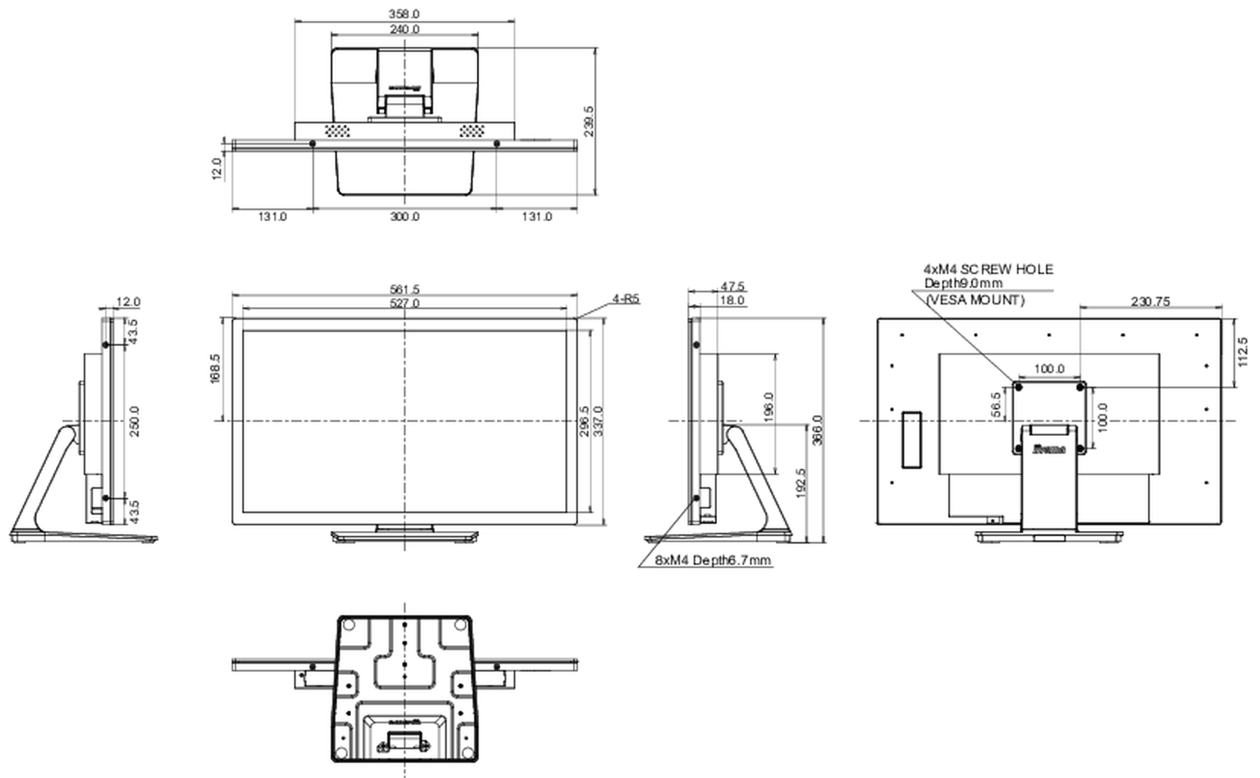

10 ABMESSUNGEN / GEWICHT

Produkt Abmessungen B x H x T	561.5 x 366 x 239.5mm
Verpackung Abmessungen B x H x T	650 x 430 x 155mm
Gewicht (ohne Verpackung)	8.2kg
Gewicht (inkl Verpackung)	10kg
EAN code	4948570122905