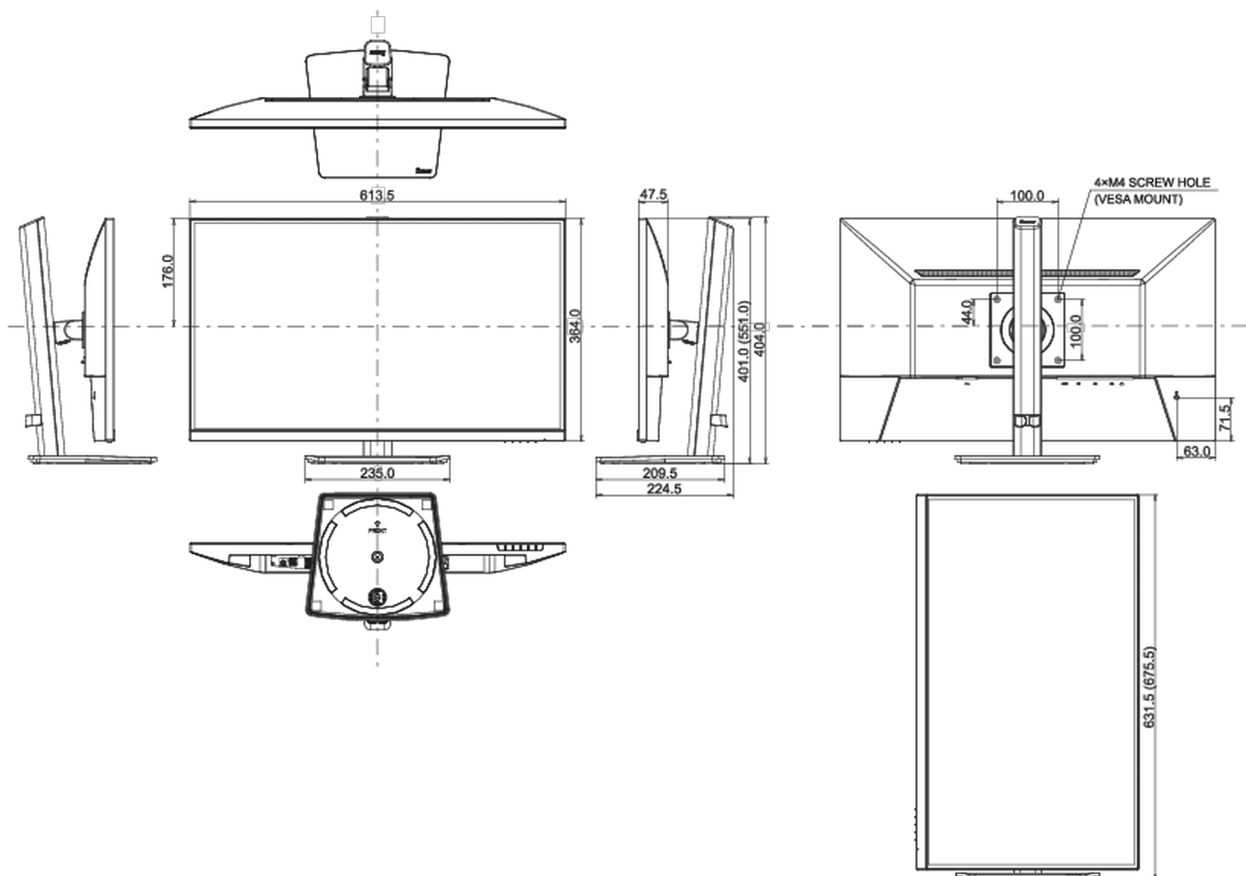

TCO Certified, CE, TÜV-Bauart, EAC, VCCI-B, PSE, RoHS support, ErP, WEEE, REACH, UKCA

REACH SVHC

свинца, превышает 0.1%

08 РАЗМЕР / ВЕС

Размер продукта Ш x В x Г

613.5 x 401 (551) x 209.5мм

Размер коробки Ш x В x Г

691 x 142 x 447мм

Вес (без упаковки)

5.3кг

Вес (с упаковкой)

6.6кг

EAN код

4948570122707

Все товарные знаки и торговые марки являются собственностью их владельцев и они защищены. Ошибки и изменения допускаются. Спецификации могут быть изменены без уведомления. Все LCD мониторы соответствуют стандарту ISO-9241-307:2008 по политике битых пикселей.