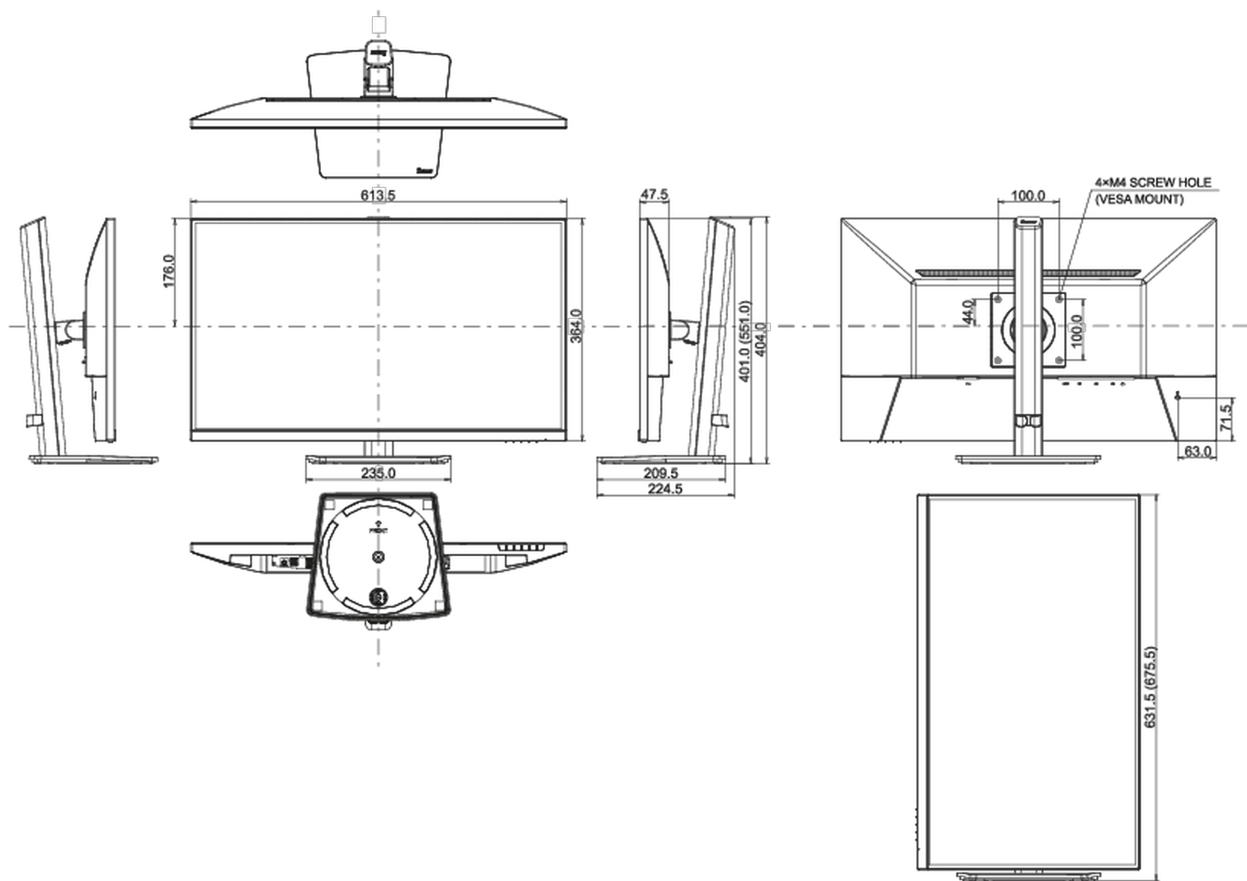

04 MECHANICZNE

Zakres regulacji	obrót, pochył, pivot (rotacja w obie strony)
Regulacja wysokości	150mm
Rotacja (funkcja PIVOT)	90°
Obrót stopy	360°; 180° w lewo; 180° w prawo
Kąt pochylenia	23° w górę; 5° w dół

08 WYMIARY / WAGA

Wymiary produktu szer. x wys. x gł.	613.5 x 401 (551) x 209.5mm
Wymiary pudła szer. x wys. x gł.	691 x 142 x 447mm
Waga (bez pudła)	5.3kg
Waga (z pudłem)	6.6kg
Kod EAN	4948570122707

Wszystkie znaki towarowe zastrzeżone. Pomyłki i wprowadzanie zmian zastrzeżone. Specyfikacje produktów mogą ulec zmianie bez wcześniejszego zawiadomienia. Wszystkie monitory LCD iiyama są zgodne z normą ISO-9241-307:2008 określającą liczbę i rodzaj defektów matrycy.