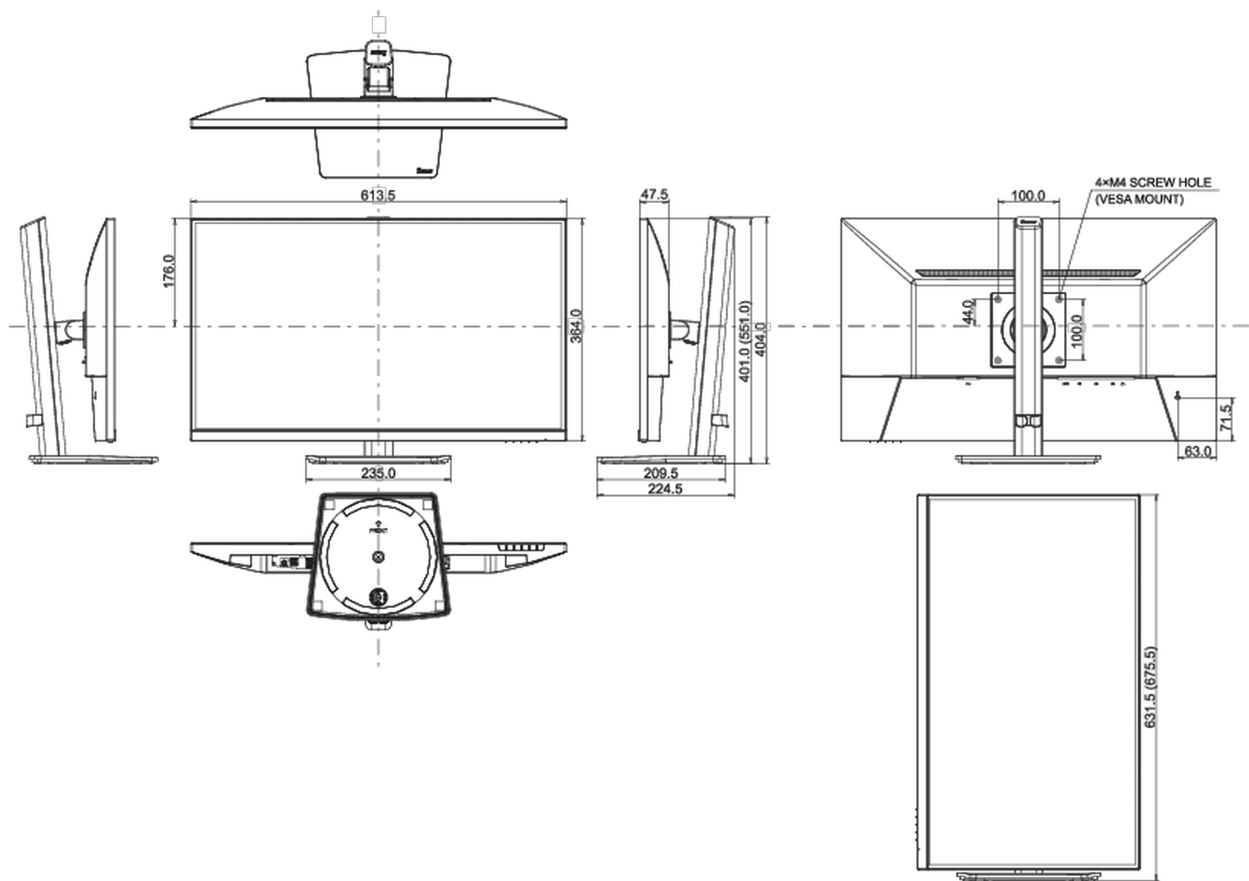

01 OBRAZ

Wygląd	bezramkowy z 3 stron
Przekątna	27", 68.5cm
Panel	matryca VA, matowe wykończenie
Rozdzielczość fizyczna	2560 x 1440 @100Hz (3.7 megapixel WQHD)
Format obrazu	16:9
Jasność	250 cd/m ²
Kontrast statyczny	4000:1
Kontrast ACR	80M:1
Czas reakcji (MPRT)	1ms
Kąty widzenia	poziomo/pionowo: 178°/178°, prawo/lewo: 89°/89°, góra/dół: 89°/89°
Kolory	16.7mln (sRGB: 96%; NTSC: 72%)
Synchronizacja pozioma	30 - 151kHz
Powierzchnia robocza szer. x wys.	596.7 x 335.7mm, 23.5 x 13.2"
Plamka	0.233mm
Kolor	matowa, czarny

04 MECHANICZNE

Zakres regulacji	obrót, pochył, pivot (rotacja w obie strony)
Regulacja wysokości	150mm
Rotacja (funkcja PIVOT)	90°
Obrót stopy	360°; 180° w lewo; 180° w prawo
Kąt pochylenia	23° w górę; 5° w dół

08 WYMIARY / WAGA

Wymiary produktu szer. x wys. x gł.	613.5 x 401 (551) x 209.5mm
Wymiary pudła szer. x wys. x gł.	691 x 142 x 447mm
Waga (bez pudła)	5.3kg
Waga (z pudłem)	6.6kg
Kod EAN	4948570122707

Wszystkie znaki towarowe zastrzeżone. Pomyłki i wprowadzanie zmian zastrzeżone. Specyfikacje produktów mogą ulec zmianie bez wcześniejszego zawiadomienia. Wszystkie monitory LCD Iiyama są zgodne z normą ISO-9241-307:2008 określającą liczbę i rodzaj defektów matrycy.