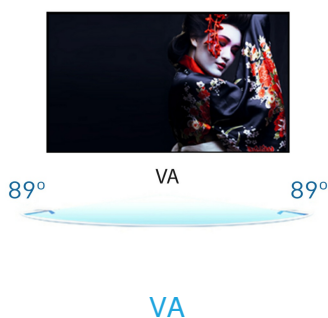

27” monitor z panelem WQHD VA z częstotliwością odświeżania 100 Hz i podstawą o regulowanej wysokości 150 mm

ProLite XUB2794QSU z panelem VA i rozdzielczością WQHD (2560x1440) oferuje precyzyjne i spójne odwzorowanie kolorów oraz szerokie kąty widzenia. Dzięki eleganckiej i wąskiej ramce, ten monitor stanowi idealny wybór do konfiguracji wielomonitorowych, które znacząco zwiększają produktywność użytkownika. Częstotliwość odświeżania wynosząca 100 Hz w połączeniu z funkcją AdaptiveSync gwarantuje wyjątkowo płynny obraz. Monitor jest wyposażony w wbudowane głośniki, 2-portowy hub USB, gniazdo słuchawkowe oraz złącza HDMI i DisplayPort. Posiada także funkcję redukcji niebieskiego światła, co pomaga zmniejszyć zmęczenie oczu. Ergonomiczna podstawa z regulowaną wysokością (150 mm) zapewnia optymalny komfort użytkownika. XUB2794QSU doskonale sprawdzi się w różnorodnych zastosowaniach biurowych i domowych, w tym podczas okazjonalnego grania.

01 OBRAZ

Wygląd	bezramkowy z 3 stron
Przekątna	27", 68.5cm
Panel	matryca VA, matowe wykończenie
Rozdzielczość fizyczna	2560 x 1440 @100Hz (3.7 megapixel WQHD)
Format obrazu	16:9
Jasność	250 cd/m ²
Kontrast statyczny	4000:1
Kontrast ACR	80M:1
Czas reakcji (MPRT)	1ms
Kąty widzenia	poziomo/pionowo: 178°/178°, prawo/lewo: 89°/89°, góra/dół: 89°/89°
Kolory	16.7mln (sRGB: 96%; NTSC: 72%)
Synchronizacja pozioma	30 - 151kHz
Powierzchnia robocza szer. x wys.	596.7 x 335.7mm, 23.5 x 13.2"
Plamka	0.233mm
Kolor	matowa, czarny