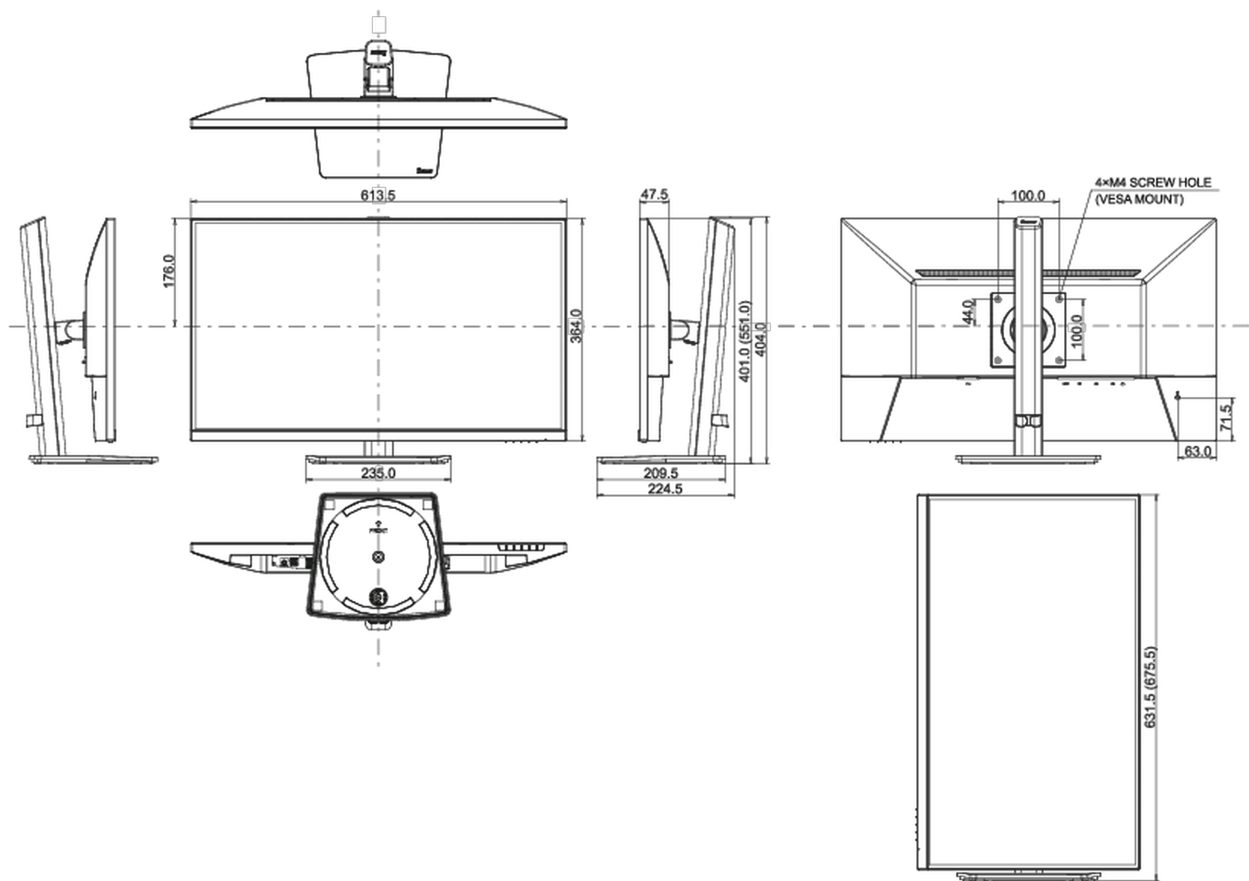

04 MECANIQUE

Réglages Position Image	angle H, angle V, pivot (rotation des deux côtés)
RÉGULATION DE LA HAUTEUR	150mm
Rotation (fonction PIVOT)	90°
Angle de rotation	360°; 180° gauche; 180° droit
Angle d'inclinaison	23° en avant; 5° en arrière

Montage VESA	100 x 100mm
Système de gestion de passage des câbles	oui

05 ACCESSOIRES INCLUS

Câbles	câble d'alimentation, USB, HDMI, DP
Autres	guide démarrage rapide, guide de sécurité

06 GESTION DE L'ÉNERGIE

08 DIMENSIONS / POIDS

Dimensions produit L x H x P	613.5 x 401 (551) x 209.5mm
Dimensions de la boîte L x H x P	691 x 142 x 447mm
Poids (sans boîte)	5.3kg
Poids (avec boîte)	6.6kg
Code EAN	4948570122707