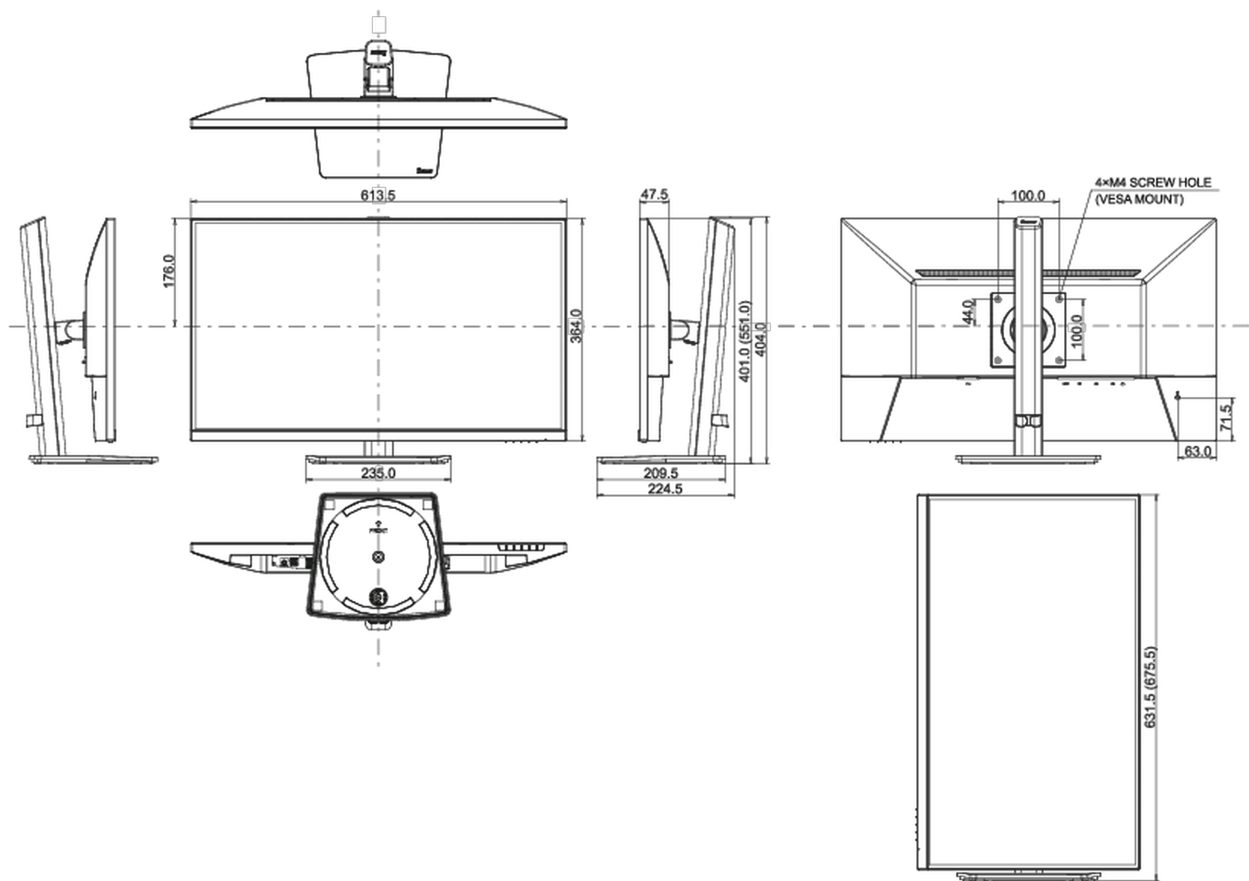

## 04 ASPECTOS MECÁNICOS

Soporte de altura regulable	giro, inclinación, pivote (rotación a ambos lados)
Ajuste de altura	150mm
Rotación (función de pivote)	90°
Soporte giratorio	360°; 180° izquierdo; 180° derecho

Ángulo de inclinación 23° arriba; 5° abajo

Montaje VESA 100 x 100mm

Sistema de gestión de cables si

## 08 DIMENSIONES / PESO

Producto dimensiones W x H x D 613.5 x 401 (551) x 209.5mm

Dimensiones de la caja (ancho x alto x fondo) 691 x 142 x 447mm

Peso (sin caja) 5.3kg

Peso (con caja) 6.6kg

Código EAN 4948570122707