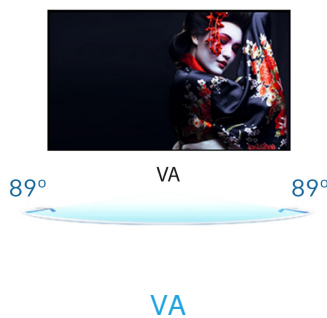

**Pantalla VA WQHD de 27" con frecuencia de actualización de 100 Hz y soporte ajustable en altura de 150 mm**

El ProLite XUB2794QSU cuenta con una resolución VA WQHD (2560x1440) que garantiza una reproducción del color precisa y uniforme con amplios ángulos de visión. Con un elegante bisel delgado, el monitor sería una opción ideal para configuraciones multimonitor para mejorar la productividad. La frecuencia de actualización de 100Hz junto con la función AdaptiveSync proporciona la imagen más nítida. Este monitor también está equipado con altavoces, concentrador USB de 2 puertos, toma de auriculares, conexiones HDMI y DisplayPort y una función de reducción de la luz azul para reducir la fatiga ocular y un soporte ergonómico de 150mm ajustable en altura para una comodidad óptima del usuario. Todo ello hace que este monitor XUB2794QSU-B6 de 27" sea ideal para cualquier aplicación de oficina o doméstica, incluidos los juegos ocasionales.

## 01 CARACTERÍSTICAS DE LA PANTALLA

Diseño	3 lados sin bordes
Diagonal	27", 68.5cm
Pantalla	VA, acabado mate
Resolución nativa	2560 x 1440 @100Hz (3.7 megapixel WQHD)
Resolucion nativa	100Hz
Relación de aspecto	16:9
Brillo	250 cd/m <sup>2</sup>
Contraste estático	4000:1
Contraste avanzado	80M:1
Tiempo de respuesta (MPRT)	1ms
Área de visualización	horizontal/vertical: 178°/178°, derecho/izquierdo: 89°/89°, arriba/abajo: 89°/89°
Soporte de Color	16.7mln (sRGB: 96%; NTSC: 72%)
Sincronización horizontal	30 - 151kHz
Área de visualización h x v	596.7 x 335.7mm, 23.5 x 13.2"
Pixel pitch	0.233mm
Colour	mate, negro