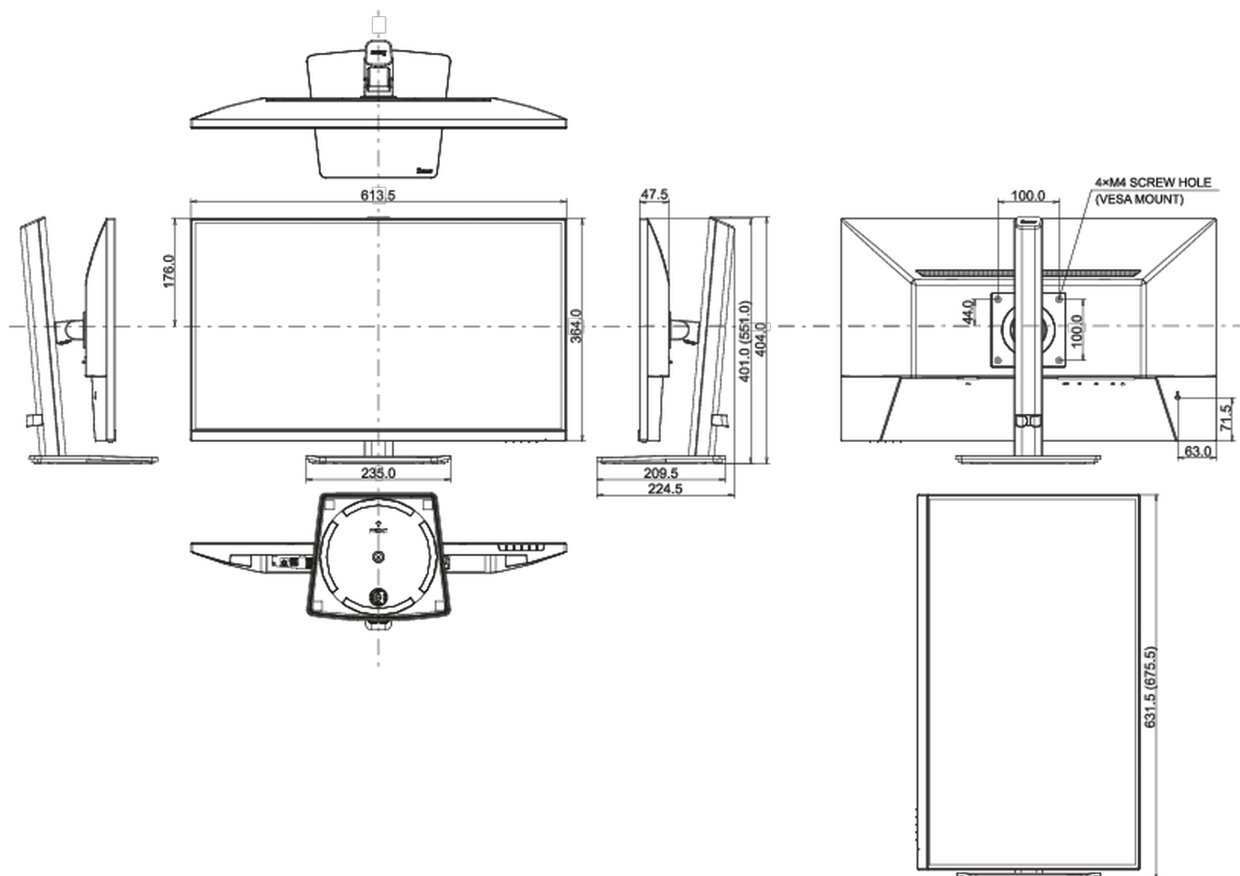

System spravy kabelu

ano

05 ZAHRNUTÉ PŘÍSLUŠENSTVÍ

Kabely

napájecí, USB, HDMI, DP

Ostatní

uživatelský manuál, instrukce bezpečnosti

06 POWER-MANAGEMENT

Napájecí zdroj:

interní

Napájení

AC 100 - 240V, 50/60Hz

Odběr energie:

24W typisch, 0.5W odpočinek, 0.3W vypnutý

07 UDRŽITELNOST

Předpisy

TCO Certified, CE, TÜV-Bauart, EAC, VCCI-B, PSE, RoHS support, ErP, WEEE, REACH, UKCA

Energetická třída (Regulation (EU) 2017/1369)

F

REACH SVHC

nad 0.1% olova

08 ROZMĚRY / HMOTNOST

Rozměry výrobku Š x V x D

613.5 x 401 (551) x 209.5mm

Rozměry balení Š x V x D

691 x 142 x 447mm

Váha (bez balení)

5.3kg

Váha (s balením)

6.6kg

EAN code

4948570122707