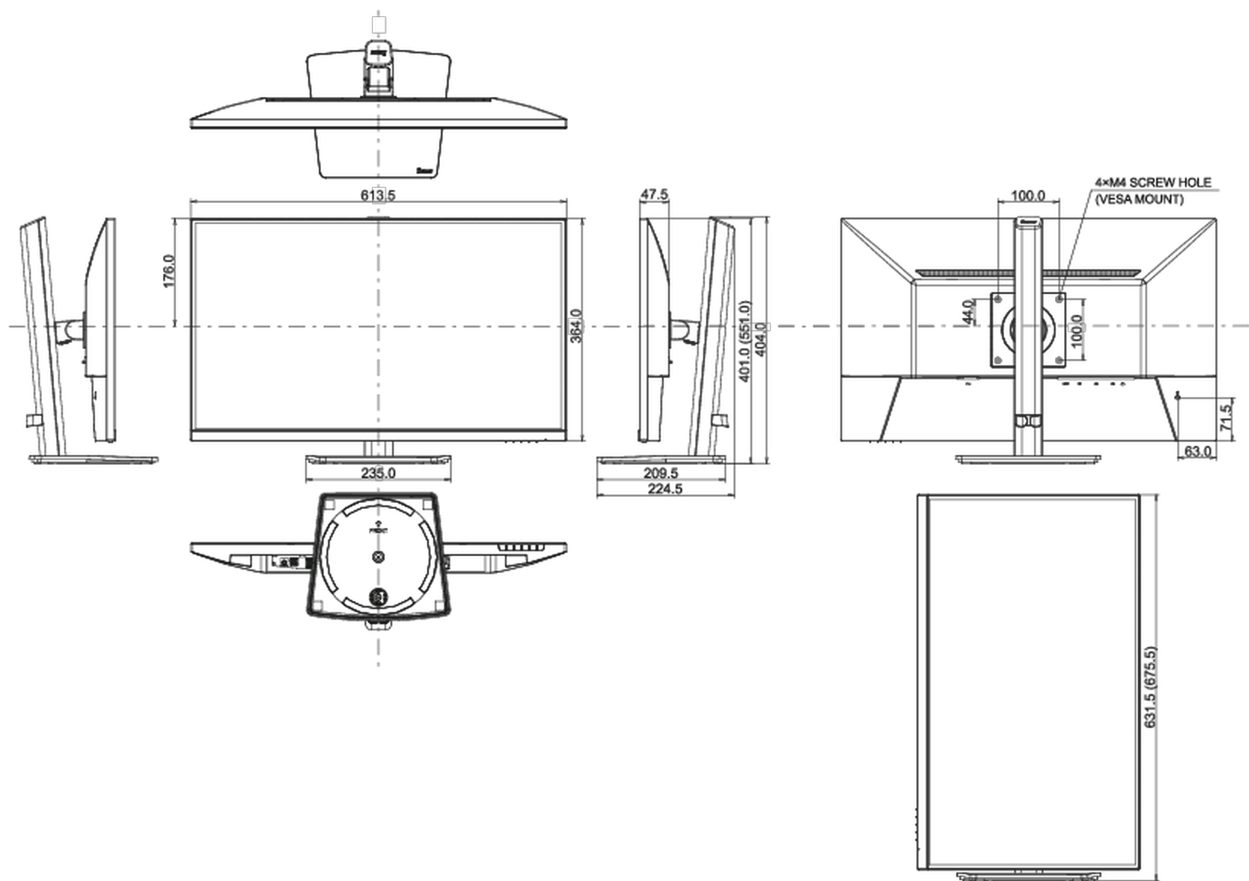

04 MECHANISME

Positieaanpassingen	draaien, kantelen, pivot (rotatie aan beide zijden)
Hoogte-instelling	150mm
Rotatie	90°
Draaibare voet	360°; 180° links; 180° rechts
Kantelhoek	23° omhoog; 5° omlaag

VESA montage	100 x 100mm
Kabelmanagement systeem	ja

08 AFMETINGEN / GEWICHT

Product afmetingen B x H x D	613.5 x 401 (551) x 209.5mm
Doos afmetingen B x H x D	691 x 142 x 447mm
Gewicht (zonder doos)	5.3kg
Gewicht (inclusief doos)	6.6kg
EAN code	4948570122707