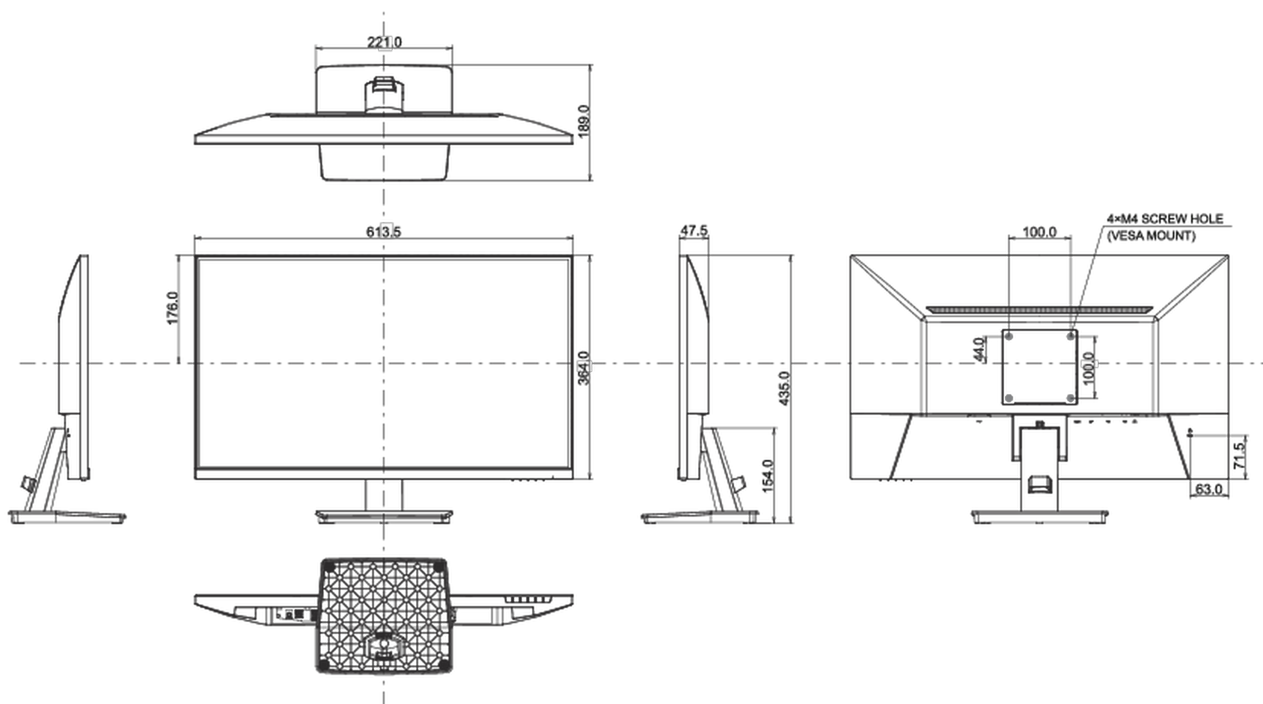

## 08 WYMIARY / WAGA

Wymiary produktu szer. x wys. x gł.	613.5 x 435 x 189mm
Wymiary pudła szer. x wys. x gł.	688 x 125 x 465mm
Waga (bez pudła)	3.7kg
Waga (z pudłem)	5.1kg
Kod EAN	4948570122691

*Wszystkie znaki towarowe zastrzeżone. Pomyłki i wprowadzanie zmian zastrzeżone. Specyfikacje produktów mogą ulec zmianie bez wcześniejszego zawiadomienia. Wszystkie monitory LCD iiyama są zgodne z normą ISO-9241-307:2008 określającą liczbę i rodzaj defektów matrycy.*