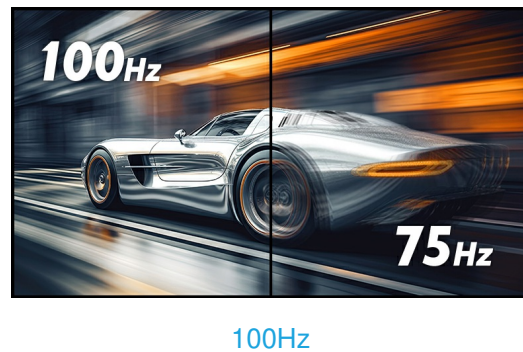

27” WQHD monitor met VA-paneel en 100Hz verversingssnelheid

De ProLite XUB2794QSU biedt een VA WQHD-resolutie (2560x1440), wat zorgt voor nauwkeurige en consistente kleurweergave met brede kijkhoeken. Met een stijlvolle slanke rand is deze monitor een ideale keuze voor opstellingen met meerdere monitoren, wat de productiviteit aanzienlijk verbetert. De vernieuwingsfrequentie van 100Hz in combinatie met de AdaptiveSync-functie zorgt voor merkbare verbetering in beeldvloeiendheid. Deze monitor is ook uitgerust met luidsprekers, 2 USB-poorten, een hoofdtelefoonaansluiting, HDMI- en DisplayPort-aansluitingen, en een functie voor het verminderen van blauw licht om oogvermoeidheid te verminderen. Dit maakt het 27-inch XUB2794QSU-B6-display ideaal voor elke kantoor- of thuishantoorapplicatie, inclusief incidenteel gamen.

Ook verkrijgbaar met en in hoogte verstelbare monitorvoet : [ProLite XUB2794HSU-B6](#)

VA-paneeltechnologie biedt een hoger contrast, donkerdere zwarttinten en veel betere kijkhoeken dan standaard TN-technologie. Het beeld ziet er goed uit, vanuit welke hoek je ook kijkt.

01 PANEEL EIGENSCHAPPEN

Design	ultra slim
Beelddiagonaal	27", 68.5cm
Paneel	VA, matte finish
Resolutie	2560 x 1440 @100Hz (3.7 megapixel WQHD)
Beeldverhouding	16:9
Paneel helderheid	250 cd/m ²
Statisch contrast	4000:1
Advanced contrast	80M:1
Reactietijd (MPRT)	1ms
Inkijkhoek	horizontaal/verticaal: 178°/178°, rechts/links: 89°/89°, naar boven/onderen: 89°/89°
Kleurondersteuning	16.7mln (sRGB: 96%; NTSC: 72%)
Horizontale frequentie	30 - 151kHz
Zichtbaar formaat	596.7 x 335.7mm, 23.5 x 13.2"
Pixel pitch	0.233mm
Kleur	mat, zwart