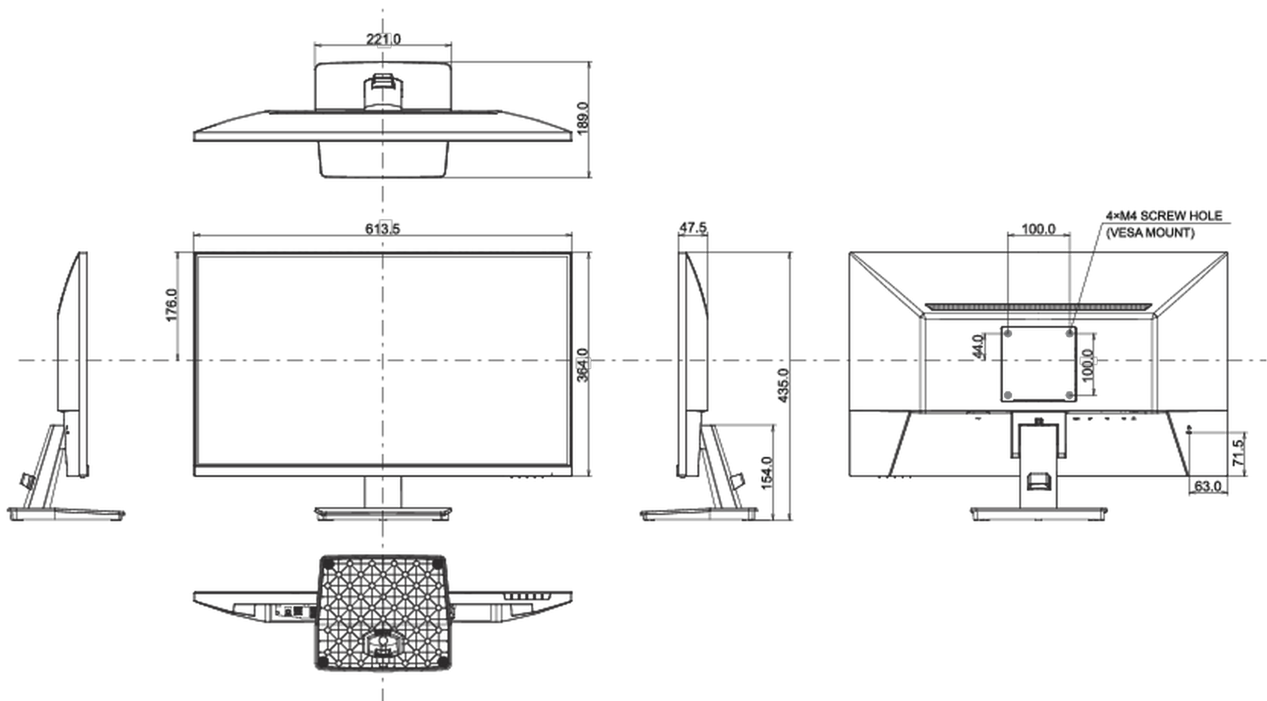

04 MECHANISME

Positieaanpassingen	kantelen
Kantelhoek	22° omhoog; 4° omlaag
VESA montage	100 x 100mm
Kabelmanagement systeem	ja

05 INBEGREPEN ACCESSOIRES

Kabels	Stroom, USB, HDMI, DP
Overige	Quick guide handleiding, veiligheidsinstructies

08 AFMETINGEN / GEWICHT

Product afmetingen B x H x D	613.5 x 435 x 189mm
Doos afmetingen B x H x D	688 x 125 x 465mm
Gewicht (zonder doos)	3.7kg
Gewicht (inclusief doos)	5.1kg
EAN code	4948570122691

Alle handelsmerken zijn geregistreerd. Gegevens onder voorbehoud van zetfouten. Specificaties kunnen vooraf en zonder opgaa van reden gewijzigd worden. Alle LCD-panels vallen onder ISO-9241-307:2008 inzake pixelfouten.