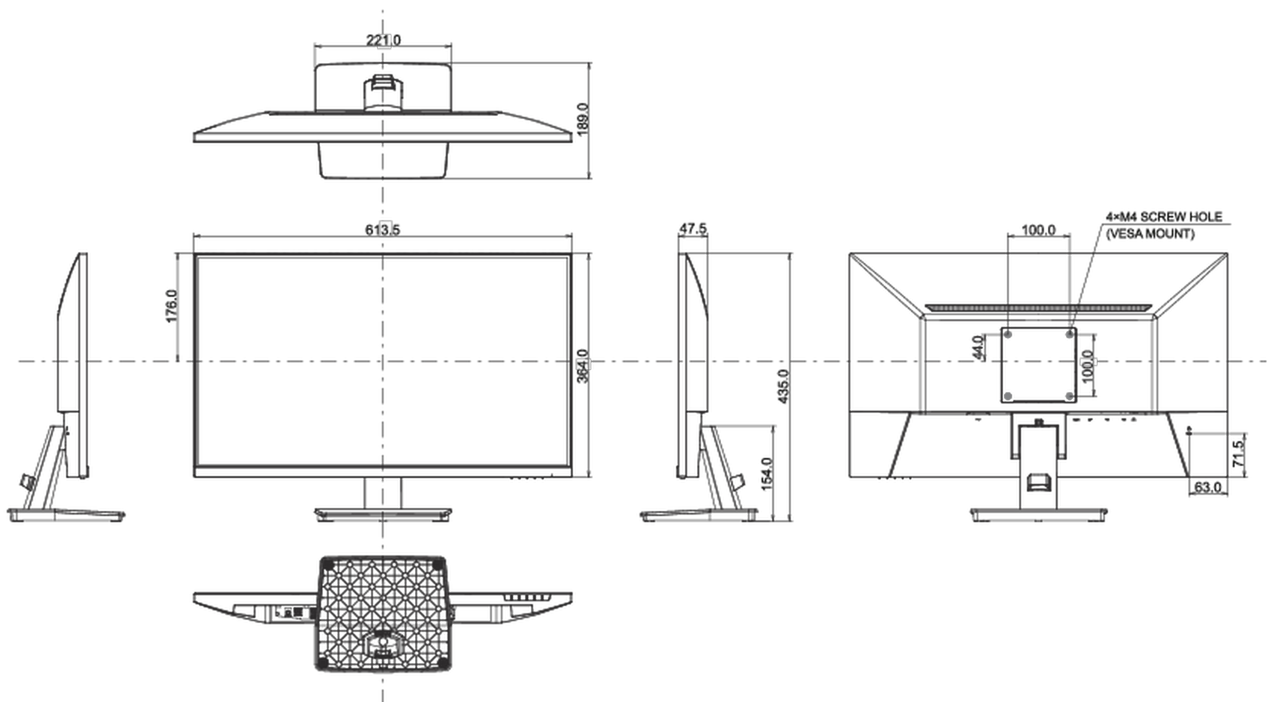

Kábelek

áramellátás, USB, HDMI, DP

Egyéb

gyors üzembe helyezési útmutató, biztonsági útmutató

06 ENERGIAGAZDÁLKODÁS

Tápegység

belső

Áramellátás

AC 100 - 240V, 50/60Hz

Energiafogyasztás

24W jellemző, 0.5W készenlét, 0.3W kikapcsolva

Áramfogyasztás

0.5W készenlét

07 FENNTARTHATÓSÁG

Előírások

TCO Certified, CE, TÜV-Bauart, EAC, VCCI-B, PSE, RoHS támogatás, ErP, WEEE, HATÓTÁVOLSÁG, UKCA

Energiahatékonysági osztály ((EU) 2017/1369 rendelet)

F

REACH SVHC

0,1% felett: Vezet

08 MÉRETEK / SÚLY

Termék méretei Sz x H x M

613.5 x 435 x 189mm

Doboz méretei Sz x H x M

688 x 125 x 465mm

Súly (doboz nélkül)

3.7kg

Súly (dobozzal)

5.1kg

EAN kód

4948570122691