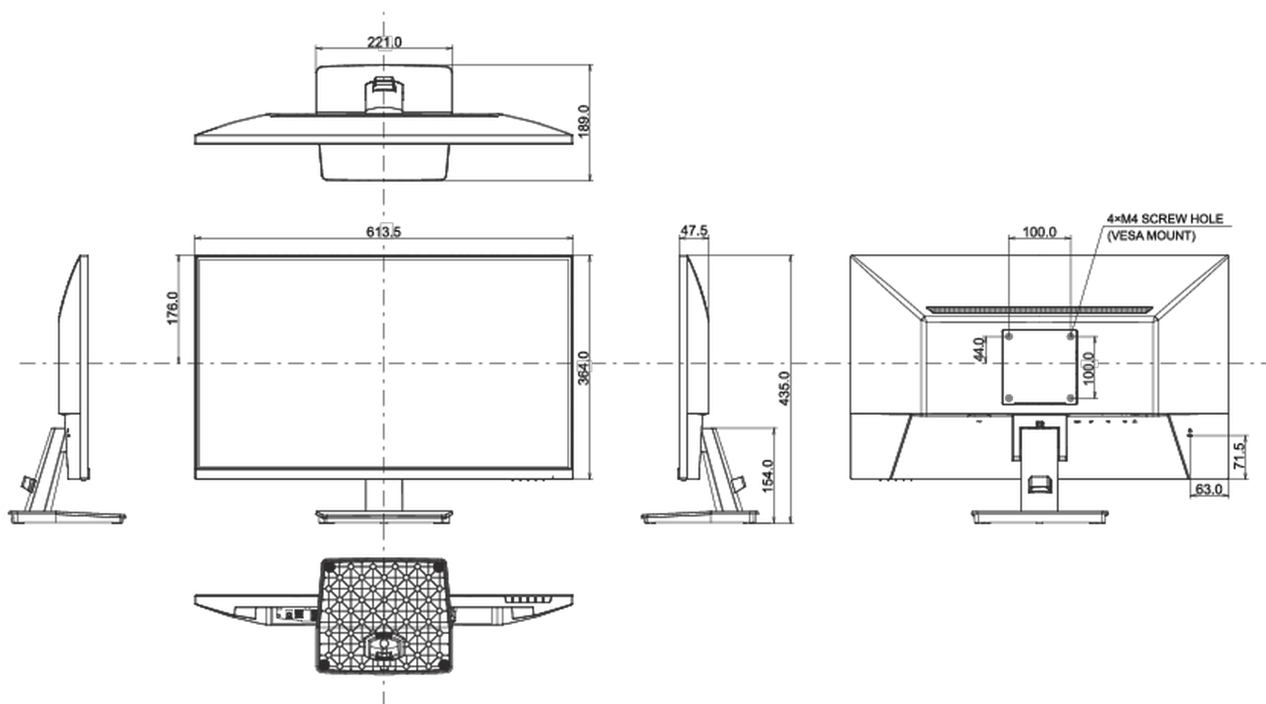

01 CARACTÉRISTIQUES DE L'ÉCRAN

Design	3 côtés sans bordure
Diagonale	27", 68.5cm
Matrice	dalle VA, finition mate
Résolution native	2560 x 1440 @100Hz (3.7 megapixel WQHD)
Le ratio d'aspect	16:9
Luminosité	250 cd/m ²
Contraste	4000:1
Contraste dynamique	80M:1
Temps de réponse (MPRT)	1ms
Angle de vision	horizontal/vertical: 178°/178°, droit/gauche: 89°/89°, en avant/en arrière: 89°/89°
Couleurs supportées	16.7mIn (sRGB: 96%; NTSC: 72%)
Fréquence horizontale	30 - 151kHz
Surface de travail H x L	596.7 x 335.7mm, 23.5 x 13.2"
Taille du pixel	0.233mm
Couleur	mate, noir

04 MECANIQUE

Réglages Position Image	angle V
Angle d'inclinaison	22° en avant; 4° en arrière
Montage VESA	100 x 100mm
Système de gestion de passage des câbles	oui

05 ACCESSOIRES INCLUS

Câbles	câble d'alimentation, USB, HDMI, DP
Autres	guide démarrage rapide, guide de sécurité

08 DIMENSIONS / POIDS

Dimensions produit L x H x P	613.5 x 435 x 189mm
Dimensions de la boîte L x H x P	688 x 125 x 465mm
Poids (sans boîte)	3.7kg
Poids (avec boîte)	5.1kg
Code EAN	4948570122691

Toutes les marques nommées sur ce site sont des marques déposées. iiyama ne pourra être tenu responsable d'éventuelles erreurs ou omissions contenues sur ce site. Tous les écrans LCD iiyama sont conformes à la norme ISO-9241-307:2008 pour ce qui concerne les défauts de pixel.