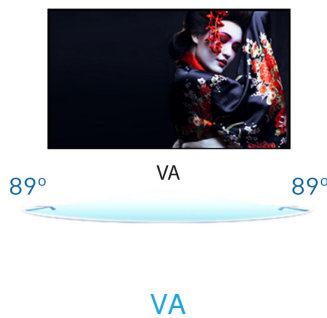

VA

La tecnología de panel VA ofrece mayor contraste, negros más oscuros y ángulos de visión mucho mejores que la tecnología estándar TN. La pantalla se verá bien sin importar el ángulo desde que la mires.

Una frecuencia de refresco de 100 Hz se traduce en una mayor suavidad de la imagen. Esto significa que se reduce el parpadeo y, por tanto, la fatiga ocular. El aumento de la frecuencia también se traduce en transiciones más suaves entre colores contrastados, escenas de movimiento más suaves tanto en películas como en juegos, e incluso se reduce el parpadeo del cursor del ratón.