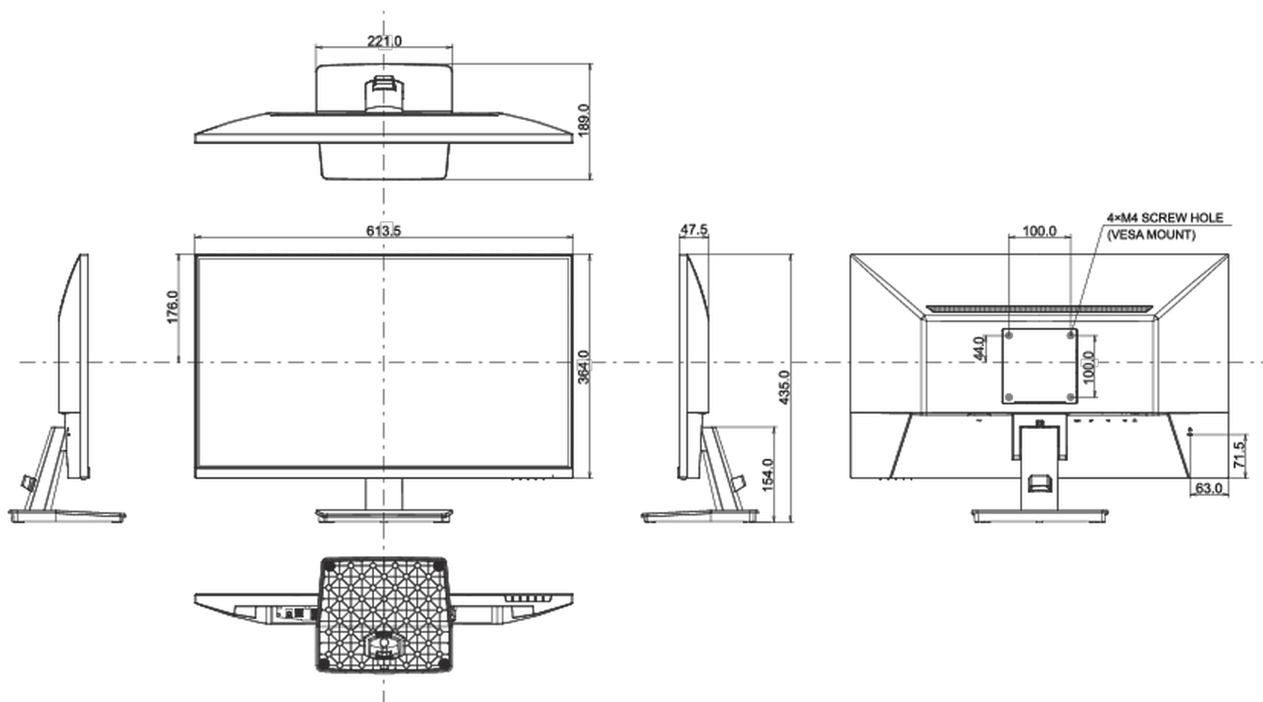

04 ASPECTOS MECÁNICOS

Soporte de altura regulable	inclinación
Ángulo de inclinación	22° arriba; 4° abajo
Montaje VESA	100 x 100mm
Sistema de gestión de cables	si

05 ACCESSORIES INCLUDED

Cable	de alimentación, USB, HDMI, DP
Otro	guía de inicio rápido, guía de seguridad

08 DIMENSIONES / PESO

Producto dimensiones W x H x D	613.5 x 435 x 189mm
Dimensiones de la caja (ancho x alto x fondo)	688 x 125 x 465mm
Peso (sin caja)	3.7kg
Peso (con caja)	5.1kg
Código EAN	4948570122691