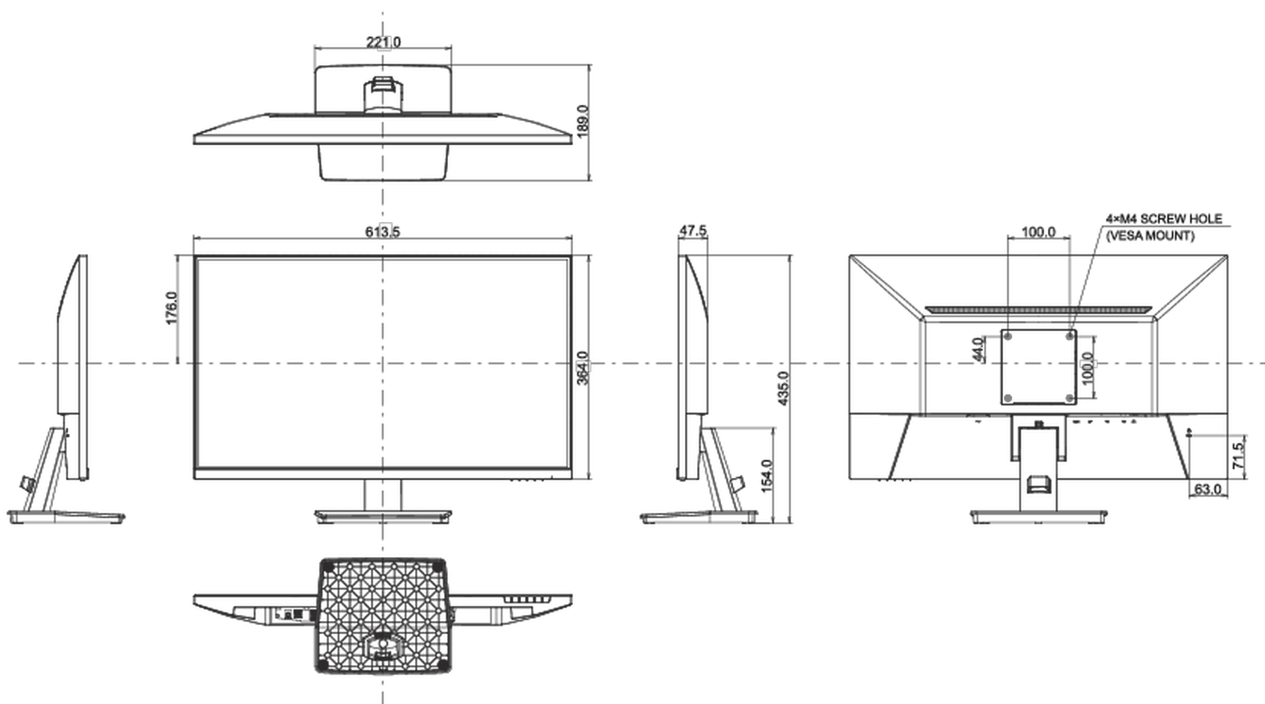

## 01 DISPLAY EIGENSCHAFTEN

Design	dreiseitig rahmenloses Design
Bilddiagonale	27", 68.5cm
Panel-Technologie	VA, matte Oberfläche
Physikalische Auflösung	2560 x 1440 @100Hz (3.7 megapixel WQHD)
Bildformat	16:9
Helligkeit	250 cd/m <sup>2</sup>
Kontrastverhältnis	4000:1
Erweitertes Kontrast Verhältnis	80M:1
Reaktionszeit (MPRT)	1ms
Blickwinkel	horizontal/vertikal: 178°/178°, rechts/links: 89°/89°, nach oben/unten: 89°/89°
Farbunterstützung	16.7mln (sRGB: 96%; NTSC: 72%)
Horizontalfrequenz	30 - 151kHz
Arbeitsfläche H x B	596.7 x 335.7mm, 23.5 x 13.2"
Pixelabstand	0.233mm
Farbe	matt, schwarz

## 08 ABMESSUNGEN / GEWICHT

Produkt Abmessungen B x H x T	613.5 x 435 x 189mm
Verpackung Abmessungen B x H x T	688 x 125 x 465mm
Gewicht (ohne Verpackung)	3.7kg
Gewicht (inkl Verpackung)	5.1kg
EAN code	4948570122691