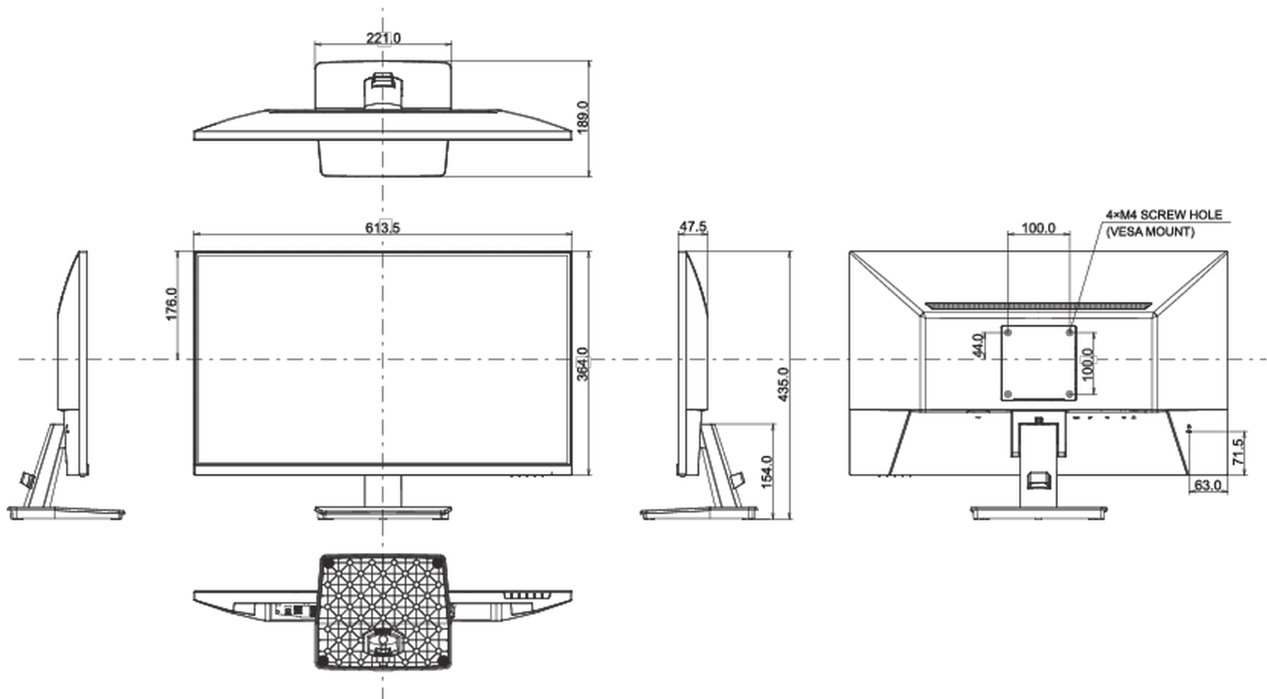

Сертификаты

TCO Certified, CE, TÜV-Bauart, EAC, VCCI-B, PSE, RoHS support, ErP, WEEE, REACH, UKCA

REACH SVHC

свинца, превышает 0.1%

08 РАЗМЕР / ВЕС

Размер продукта Ш x В x Г

613.5 x 435 x 189мм

Размер коробки Ш x В x Г

688 x 125 x 465мм

Вес (без упаковки)

3.7кг

Вес (с упаковкой)

5.1кг

EAN код

4948570122691

Все товарные знаки и торговые марки являются собственностью их владельцев и они защищены. Ошибки и изменения допускаются. Спецификации могут быть изменены без уведомления. Все LCD мониторы соответствуют стандарту ISO-9241-307:2008 по политике битых пикселей.