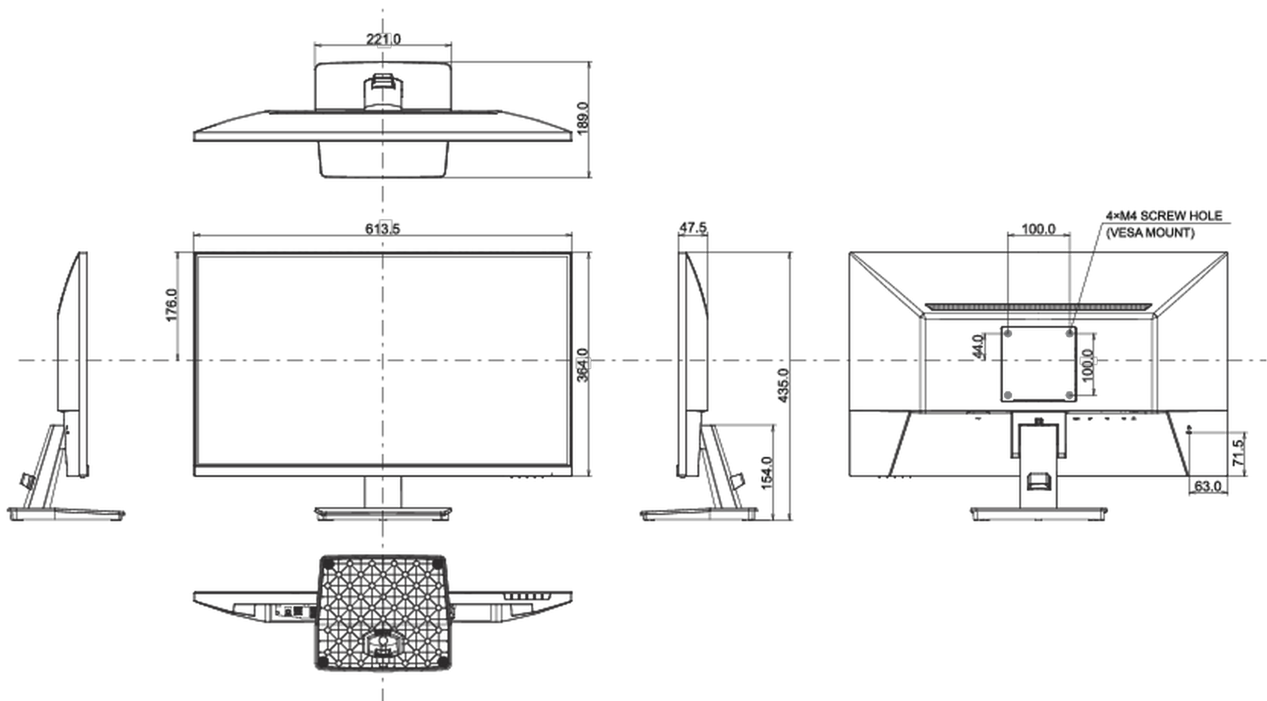

01 CARACTÉRISTIQUES DE L'ÉCRAN

Design	3 côtés sans bordure
Diagonale	27", 68.5cm
Matrice	dalle VA, finition mate
Résolution native	2560 x 1440 @100Hz (3.7 megapixel WQHD)
Le ratio d'aspect	16:9
Luminosité	250 cd/m ²
Contraste	4000:1
Contraste dynamique	80M:1
Temps de réponse (MPRT)	1ms
Angle de vision	horizontal/vertical: 178°/178°, droit/gauche: 89°/89°, en avant/en arrière: 89°/89°
Couleurs supportées	16.7mIn (sRGB: 96%; NTSC: 72%)
Fréquence horizontale	30 - 151kHz
Surface de travail H x L	596.7 x 335.7mm, 23.5 x 13.2"
Taille du pixel	0.233mm
Couleur	mate, noir

04 MECANIQUE

Réglages Position Image	angle V
Angle d'inclinaison	22° en avant; 4° en arrière
Montage VESA	100 x 100mm
Système de gestion de passage des câbles	oui

05 ACCESSOIRES INCLUS

Câbles	câble d'alimentation, USB, HDMI, DP
Autres	guide démarrage rapide, guide de sécurité

08 DIMENSIONS / POIDS

Dimensions produit L x H x P	613.5 x 435 x 189mm
Dimensions de la boîte L x H x P	688 x 125 x 465mm
Poids (sans boîte)	3.7kg
Poids (avec boîte)	5.1kg
Code EAN	4948570122691

Toutes les marques nommées sur ce site sont des marques déposées. iiyama ne pourra être tenu responsable d'éventuelles erreurs ou omissions contenues sur ce site. Tous les écrans LCD iiyama sont conformes à la norme ISO-9241-307:2008 pour ce qui concerne les défauts de pixel.