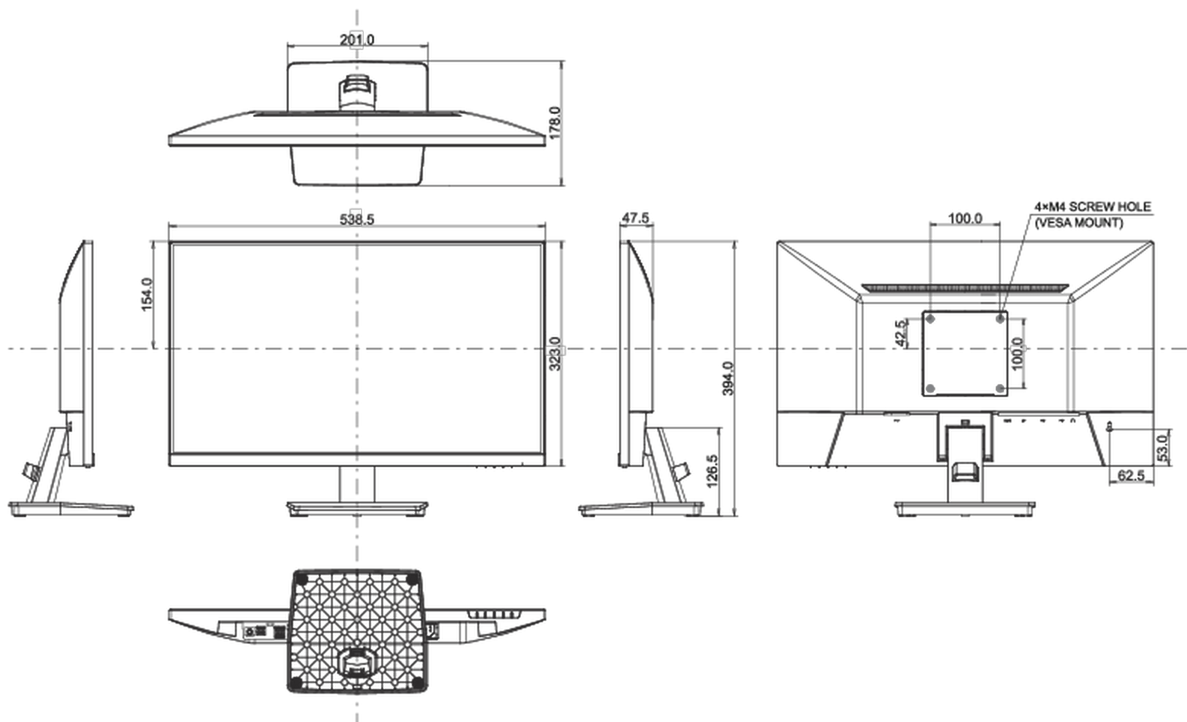

01 ХАРАКТЕРИСТИКИ ДИСПЛЕЯ

Дизайн	3-side borderless
Диагональ	23.8", 60.5см
Панель	VA, матовая поверхность
Разрешение	1920 x 1080 @100Гц (2.1 megapixel Full HD)
Соотношение сторон	16:9
Яркость	250 cd/m ²
Контрастность	4000:1
Расширенная контрастность	80M:1
Время отклика (MPRT)	1ms
Видимая область	горизонталь/вертикаль: 178°/178°, право/лево: 89°/89°, вверх/вниз: 89°/89°
Поддержка цвета	16.7млн (sRGB: 96%; NTSC: 72%)
Частота горизонтальной развертки	30 - 110кГц
Видимая область Ш x В	527 x 296.5мм, 20.7 x 11.7"
Размер пикселя	0.275мм
Colour	матовый, чернить

Сертификаты

TCO Certified, CE, TÜV-Bauart, EAC, VCCI-B, PSE, RoHS support, ErP, WEEE, REACH, UKCA

REACH SVHC

свинца, превышает 0.1%

08 РАЗМЕР / ВЕС

Размер продукта Ш x В x Г

538.5 x 394 x 178мм

Размер коробки Ш x В x Г

615 x 126 x 405мм

Вес (без упаковки)

3.0кг

Вес (с упаковкой)

4.1кг

EAN код

4948570122653

Все товарные знаки и торговые марки являются собственностью их владельцев и они защищены. Ошибки и изменения допускаются. Спецификации могут быть изменены без уведомления. Все LCD мониторы соответствуют стандарту ISO-9241-307:2008 по политике битых пикселей.