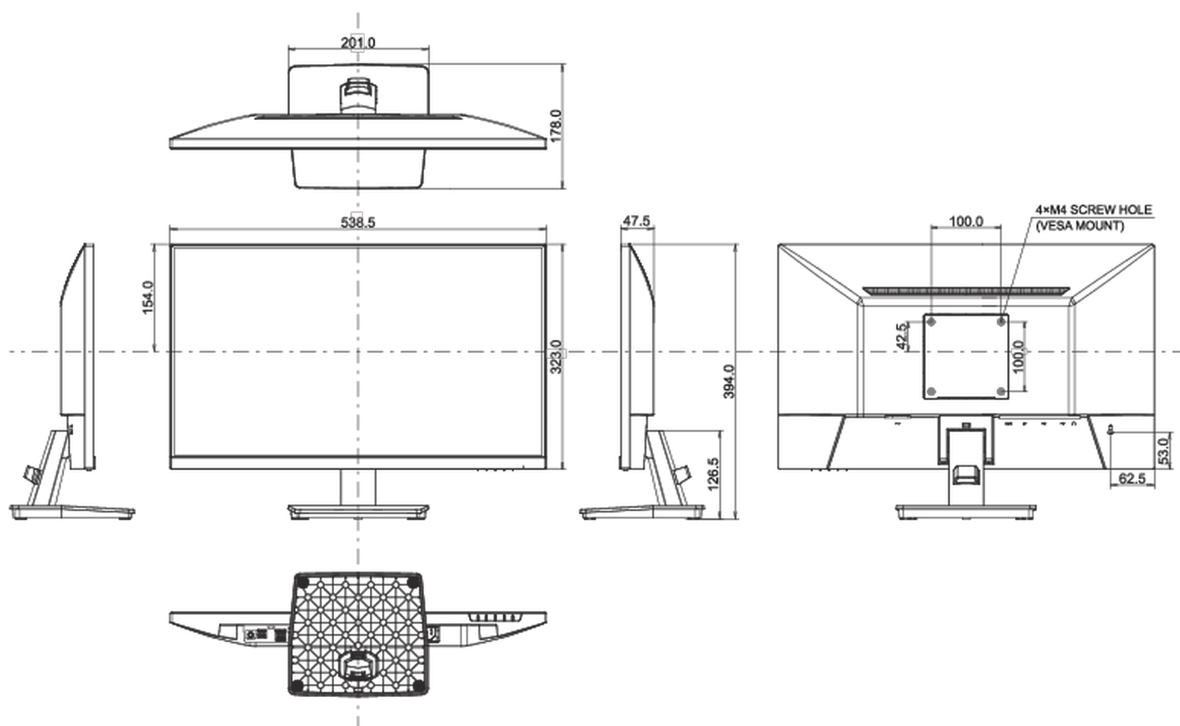

01 OBRAZ

Wygląd	3-stronny bez obramowania
Przekątna	23.8", 60.5cm
Panel	matryca VA, matowe wykończenie
Rozdzielczość fizyczna	1920 x 1080 @100Hz (2.1 megapixel Full HD)
Format obrazu	16:9
Jasność	250 cd/m ²
Kontrast statyczny	4000:1
Kontrast ACR	80M:1
Czas reakcji (MPRT)	1ms
Kąty widzenia	poziomo/pionowo: 178°/178°, prawo/lewo: 89°/89°, góra/dół: 89°/89°
Kolory	16.7mln (sRGB: 96%; NTSC: 72%)
Synchronizacja pozioma	30 - 110kHz
Powierzchnia robocza szer. x wys.	527 x 296.5mm, 20.7 x 11.7"
Plamka	0.275mm
Kolor	matowa, czarny

04 MECHANICZNE

Zakres regulacji	pochył
Kąt pochylenia	22° w górę; 4° w dół
Standard VESA	100 x 100mm
System zarządzania kablami	tak

05 AKCESORIA W ZESTAWIE

Kable	zasilający, USB, HDMI
Pozostałe	skrócona instrukcja obsługi, instrukcja bezpieczeństwa

08 WYMIARY / WAGA

Wymiary produktu szer. x wys. x gł.	538.5 x 394 x 178mm
Wymiary pudła szer. x wys. x gł.	615 x 126 x 405mm
Waga (bez pudła)	3.0kg
Waga (z pudłem)	4.1kg
Kod EAN	4948570122653

Wszystkie znaki towarowe zastrzeżone. Pomyłki i wprowadzanie zmian zastrzeżone. Specyfikacje produktów mogą ulec zmianie bez wcześniejszego zawiadomienia. Wszystkie monitory LCD iiyama są zgodne z normą ISO-9241-307:2008 określającą liczbę i rodzaj defektów matrycy.