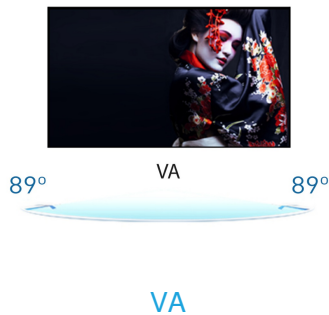

VA-paneeltechnologie biedt een hoger contrast, donkerdere zwarttinten en veel betere kijkhoeken dan standaard TN-technologie. Het beeld ziet er goed uit, vanuit welke hoek je ook kijkt.