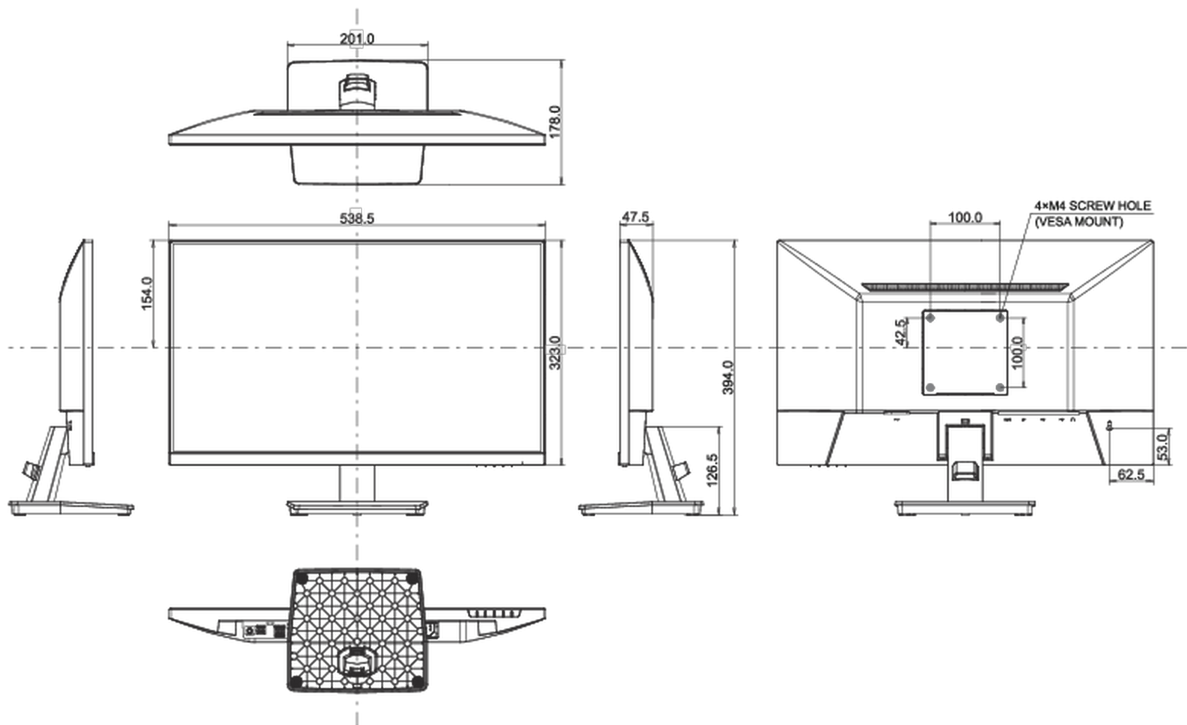

## 08 AFMETINGEN / GEWICHT

Product afmetingen B x H x D	538.5 x 394 x 178mm
Doos afmetingen B x H x D	615 x 126 x 405mm
Gewicht (zonder doos)	3.0kg
Gewicht (inclusief doos)	4.1kg
EAN code	4948570122653