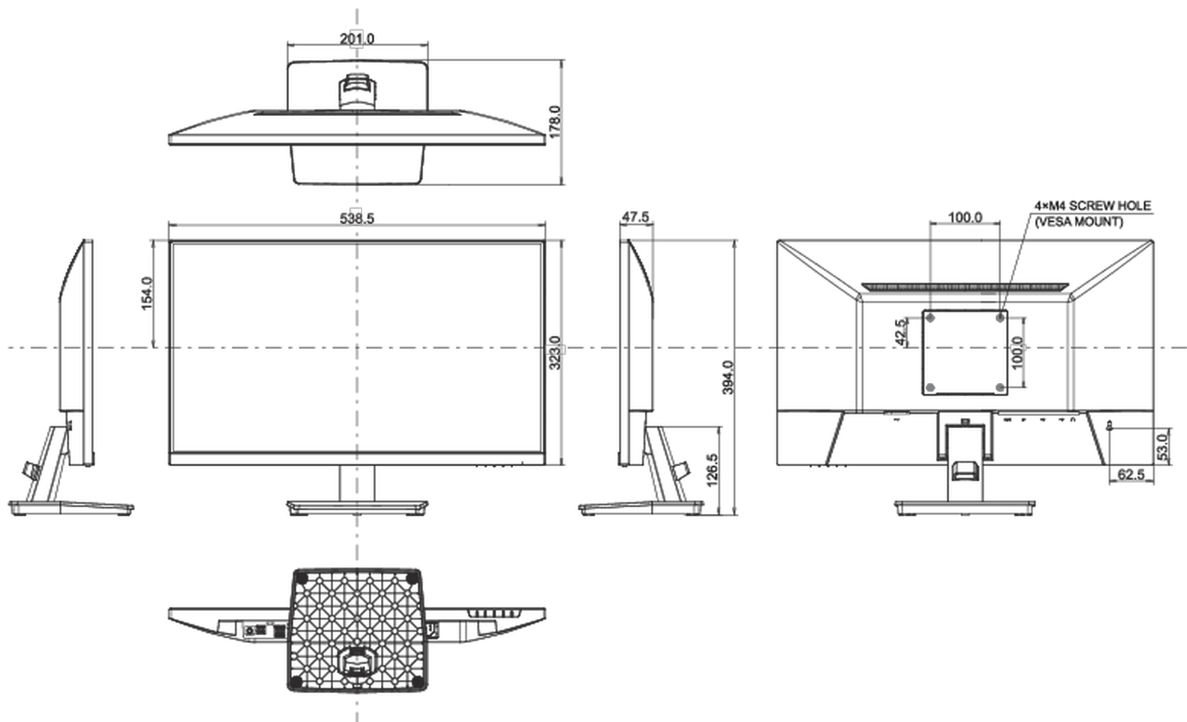

Kábelek

áramellátás, USB, HDMI

Egyéb

gyors üzembe helyezési útmutató, biztonsági útmutató

06 ENERGIAGAZDÁLKODÁS

Tápegység

belső

Áramellátás

AC 100 - 240V, 50/60Hz

Energiafogyasztás

19W jellemző, 0.5W készenlét, 0.3W kikapcsolva

Áramfogyasztás

0.5W készenlét

07 FENNTARTHATÓSÁG

Előírások

TCO Certified, CE, TÜV-Bauart, EAC, VCCI-B, PSE, RoHS támogatás, ErP, WEEE, HATÓTÁVOLSÁG, UKCA

Energhatékonyági osztály ((EU) 2017/1369 rendelet)

E

REACH SVHC

0,1% felett: Vezet

08 MÉRETEK / SÚLY

Termék méretei Sz x H x M

538.5 x 394 x 178mm

Doboz méretei Sz x H x M

615 x 126 x 405mm

Súly (doboz nélkül)

3.0kg

Súly (dobozzal)

4.1kg

EAN kód

4948570122653