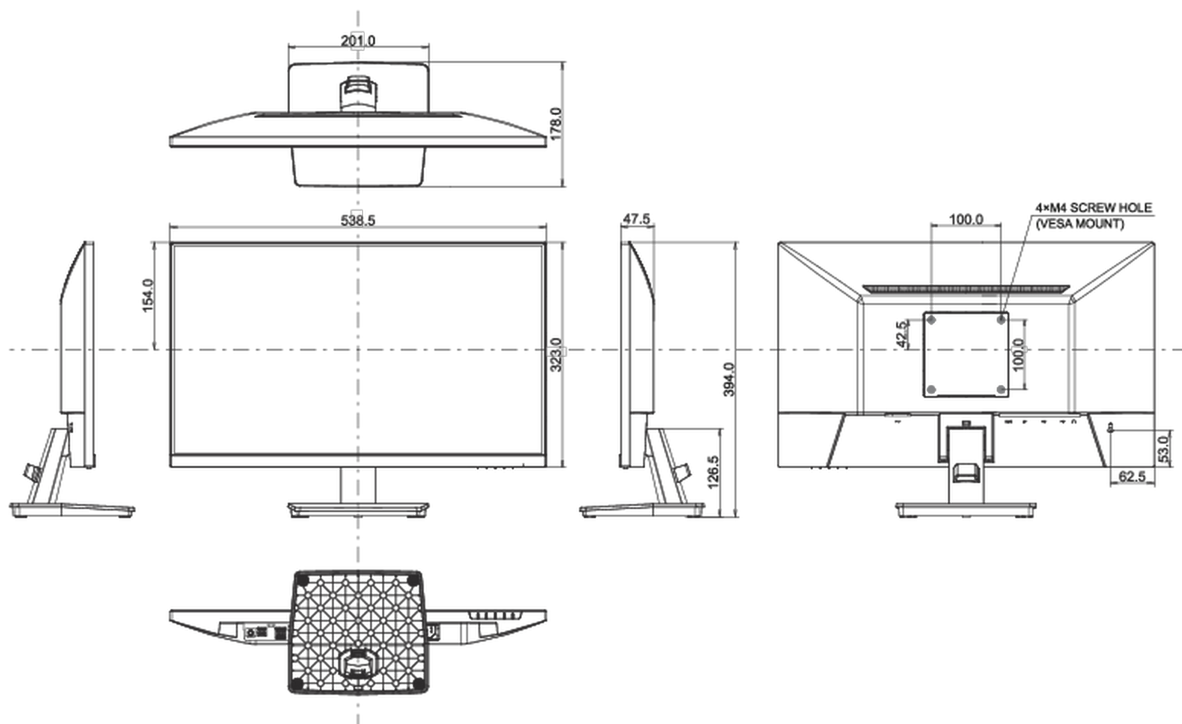

## 08 DIMENSIONS / POIDS

Dimensions produit L x H x P	538.5 x 394 x 178mm
Dimensions de la boîte L x H x P	615 x 126 x 405mm
Poids (sans boîte)	3.0kg
Poids (avec boîte)	4.1kg
Code EAN	4948570122653

*Toutes les marques nommées sur ce site sont des marques déposées. iiyama ne pourra être tenu responsable d'éventuelles erreurs ou omissions contenues sur ce site. Tous les écrans LCD iiyama sont conformes à la norme ISO-9241-307:2008 pour ce qui concerne les défauts de pixel.*