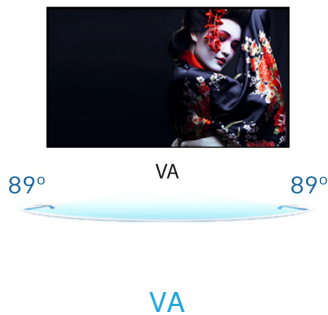

VA panel technology offers higher contrast, darker blacks and much better viewing angles than standard TN technology. The screen will look good no matter what angle you look at it.