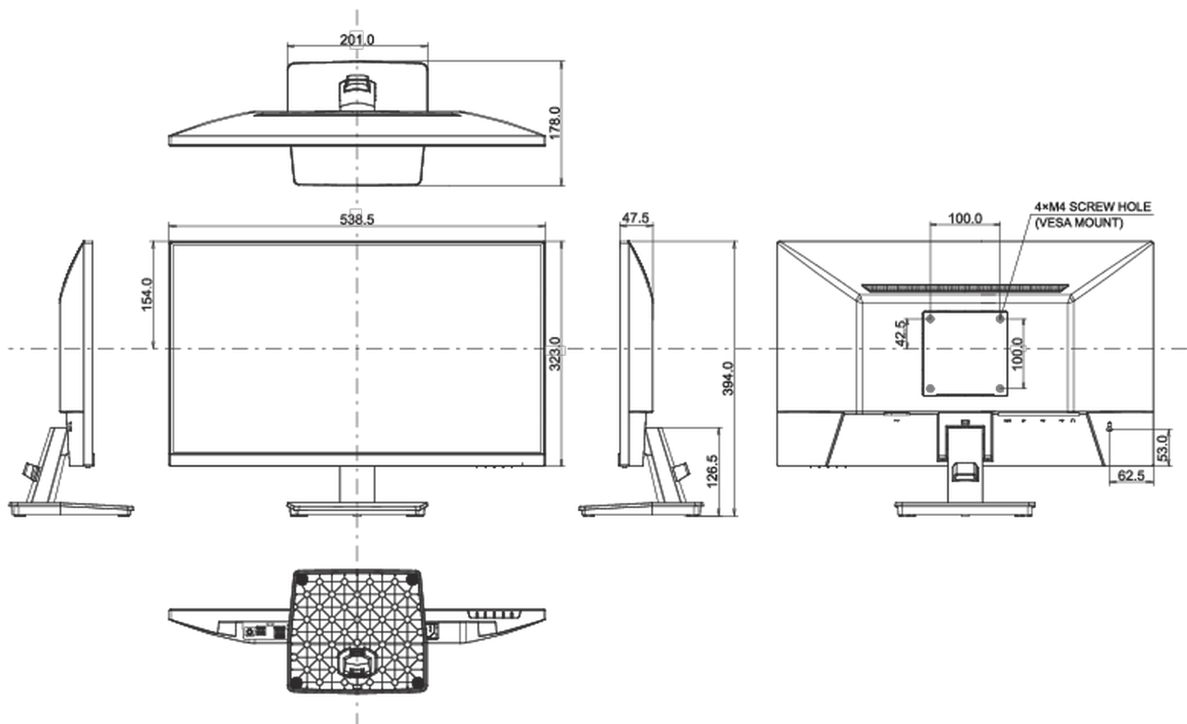

Кабели

Питание, USB, HDMI

Прочее

Краткое руководство по началу работы, Руководство по безопасности

06 POWER-MANAGEMENT

Блок питания

внутренний

Питание

AC 100 - 240V, 50/60Гц

Потребляемая мощность

19W стандарт, 0.5W ожидание, 0.3W отключено

07 СТАНДАРТЫ

Сертификаты

TCO Certified, CE, TÜV-Bauart, EAC, VCCI-B, PSE, RoHS support, ErP, WEEE, REACH, UKCA

REACH SVHC

свинца, превышает 0.1%

08 РАЗМЕР / ВЕС

Размер продукта Ш x В x Г

538.5 x 394 x 178мм

Размер коробки Ш x В x Г

615 x 126 x 405мм

Вес (без упаковки)

3.0кг

Вес (с упаковкой)

4.1кг

EAN код

4948570122653

Все товарные знаки и торговые марки являются собственностью их владельцев и они защищены. Ошибки и изменения допускаются. Спецификации могут быть изменены без уведомления. Все LCD мониторы соответствуют стандарту ISO-9241-307:2008 по политике битых пикселей.