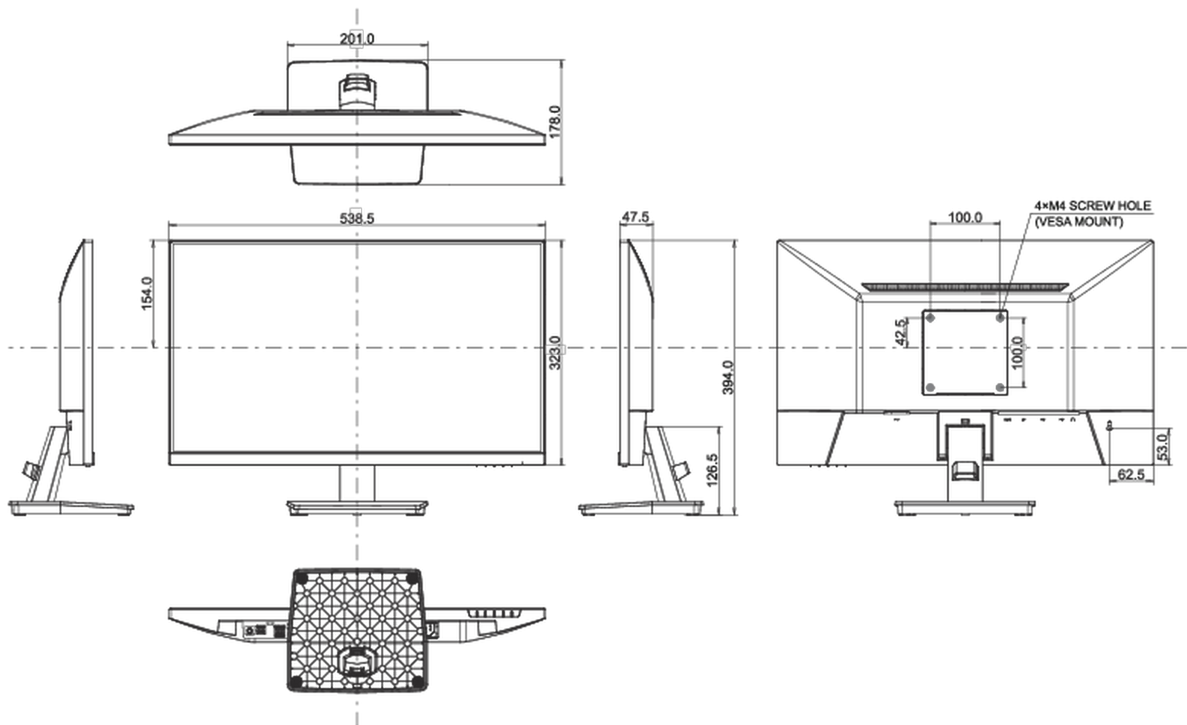

04 MECHANISME

Positieaanpassingen	kantelen
Kantelhoek	22° omhoog; 4° omlaag
VESA montage	100 x 100mm
Kabelmanagement systeem	ja

05 INBEGREPEN ACCESSOIRES

Kabels	Stroom, USB, HDMI
Overige	Quick guide handleiding, veiligheidsinstructies

08 AFMETINGEN / GEWICHT

Product afmetingen B x H x D	538.5 x 394 x 178mm
Doos afmetingen B x H x D	615 x 126 x 405mm
Gewicht (zonder doos)	3.0kg
Gewicht (inclusief doos)	4.1kg
EAN code	4948570122653

Alle handelsmerken zijn geregistreerd. Gegevens onder voorbehoud van zetfouten. Specificaties kunnen vooraf en zonder opgaa van reden gewijzigd worden. Alle LCD-panels vallen onder ISO-9241-307:2008 inzake pixelfouten.