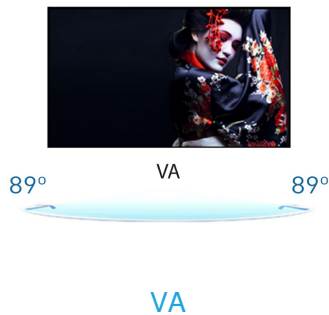

100Hz

VA-paneeltechnologie biedt een hoger contrast, donkerdere zwarttinten en veel betere kijkhoeken dan standaard TN-technologie. Het beeld ziet er goed uit, vanuit welke hoek je ook kijkt.