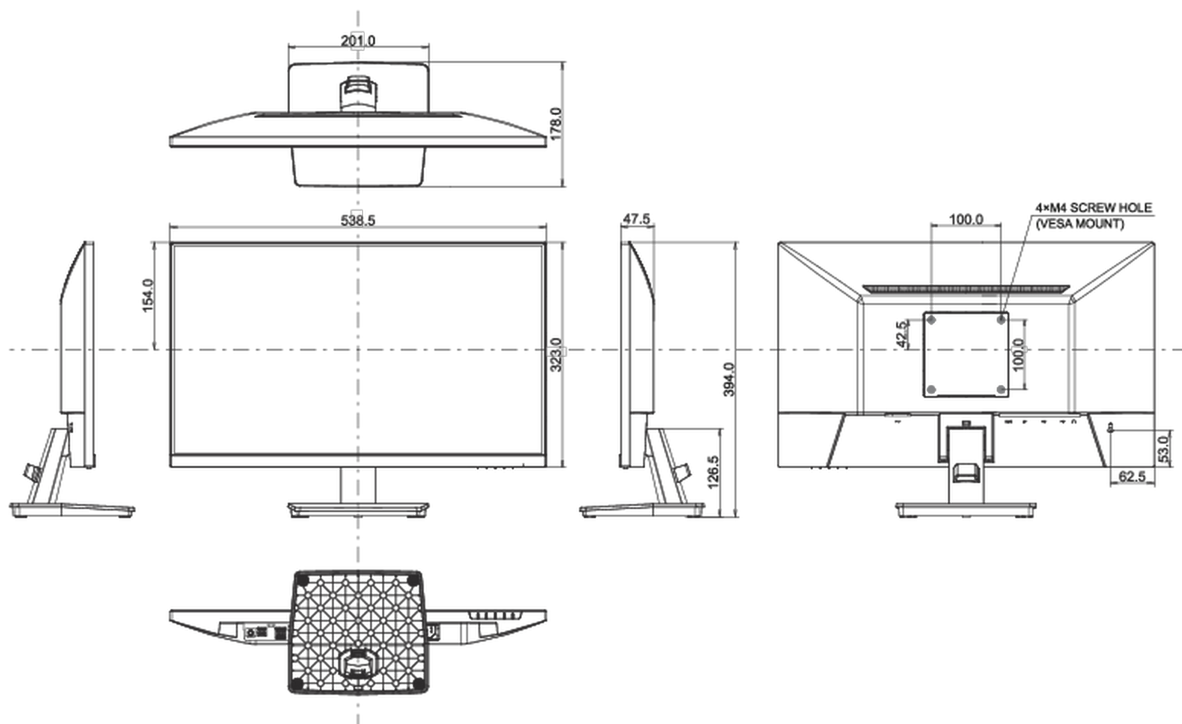

01 CARACTÉRISTIQUES DE L'ÉCRAN

Design	3 côtés sans bordure
Diagonale	23.8", 60.5cm
Matrice	dalle VA, finition mate
Résolution native	1920 x 1080 @100Hz (2.1 megapixel Full HD)
Le ratio d'aspect	16:9
Luminosité	250 cd/m ²
Contraste	4000:1
Contraste dynamique	80M:1
Temps de réponse (MPRT)	1ms
Angle de vision	horizontal/vertical: 178°/178°, droit/gauche: 89°/89°, en avant/en arrière: 89°/89°
Couleurs supportées	16.7mIn (sRGB: 96%; NTSC: 72%)
Fréquence horizontale	30 - 110kHz
Surface de travail H x L	527 x 296.5mm, 20.7 x 11.7"
Taille du pixel	0.275mm
Couleur	mate, noir

04 MECANIQUE

Réglages Position Image	angle V
Angle d'inclinaison	22° en avant; 4° en arrière
Montage VESA	100 x 100mm
Système de gestion de passage des câbles	oui

05 ACCESSOIRES INCLUS

Câbles	câble d'alimentation, USB, HDMI
Autres	guide démarrage rapide, guide de sécurité

08 DIMENSIONS / POIDS

Dimensions produit L x H x P	538.5 x 394 x 178mm
Dimensions de la boîte L x H x P	615 x 126 x 405mm
Poids (sans boîte)	3.0kg
Poids (avec boîte)	4.1kg
Code EAN	4948570122653

Toutes les marques nommées sur ce site sont des marques déposées. iiyama ne pourra être tenu responsable d'éventuelles erreurs ou omissions contenues sur ce site. Tous les écrans LCD iiyama sont conformes à la norme ISO-9241-307:2008 pour ce qui concerne les défauts de pixel.