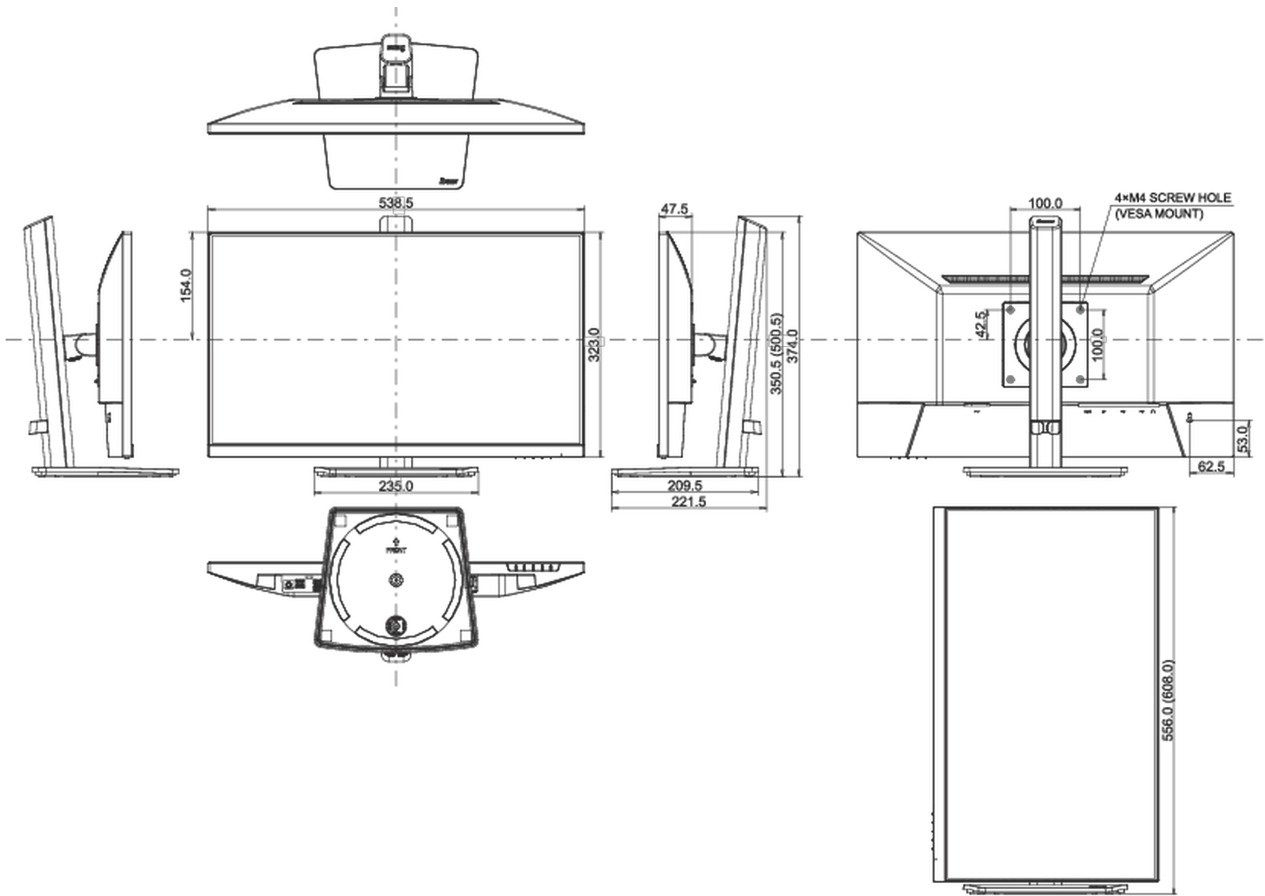

Alle handelsmerken zijn geregistreerd. Gegevens onder voorbehoud van zetfouten. Specificaties kunnen vooraf en zonder opgave van reden gewijzigd worden. Alle LCD-panels vallen onder ISO-9241-307:2008 inzake pixelfouten.

© IIYAMA CORPORATION. ALL RIGHTS RESERVED