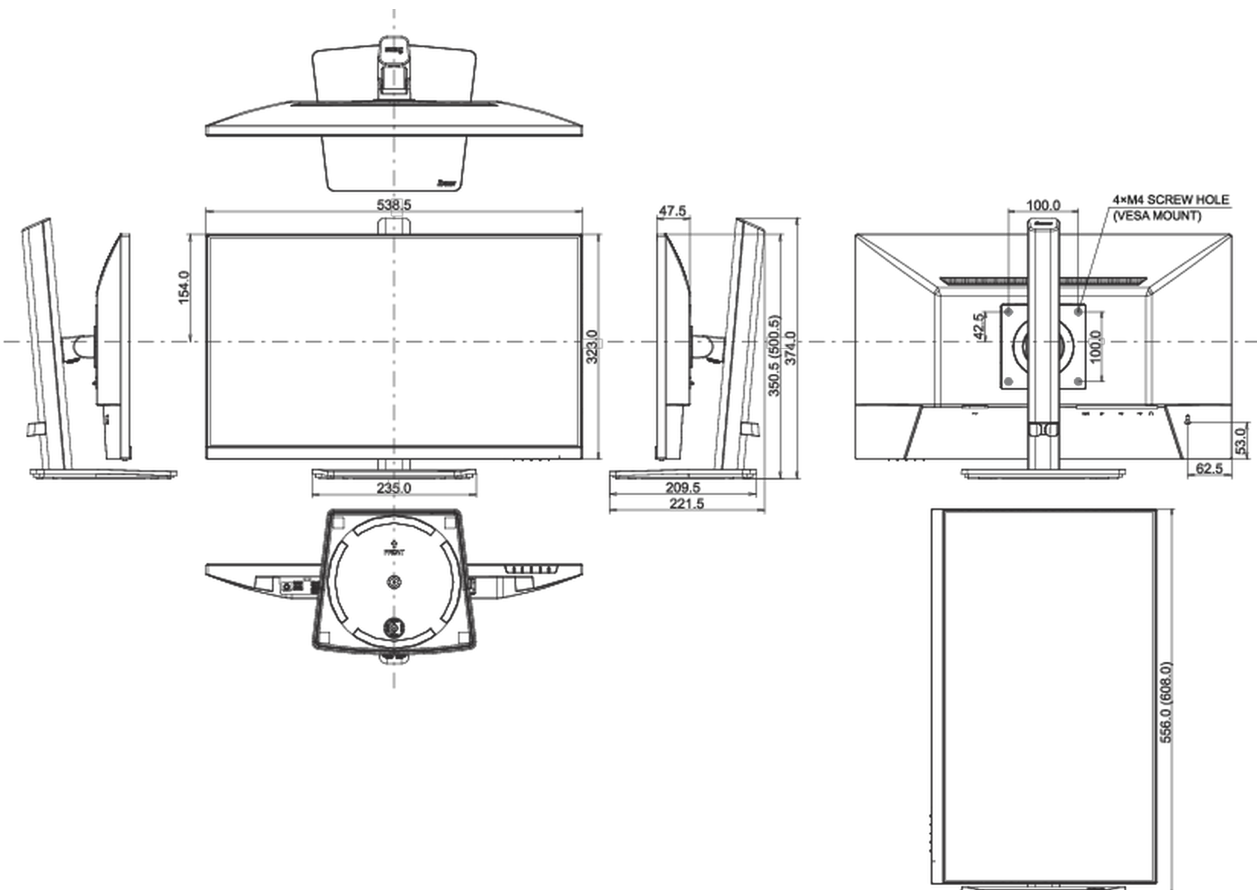

## 08 DIMENSIONI / PESO

Prodotti dimensioni L x H x P

538.5 x 350.5 (500.5) x 209.5mm

Box dimensioni L x H x P

685 x 126 x 405mm

Peso (netto)

4.6kg

Peso (lordo)

5.9kg

EAN code

4948570122660

*Tutti i marchi e i marchi registrati citati. E & O E. Specifiche soggette a modifiche senza preavviso. Tutti i display LCD è conforme alla norma ISO-9241-307:2008 in connessione con difetti dei pixel.*