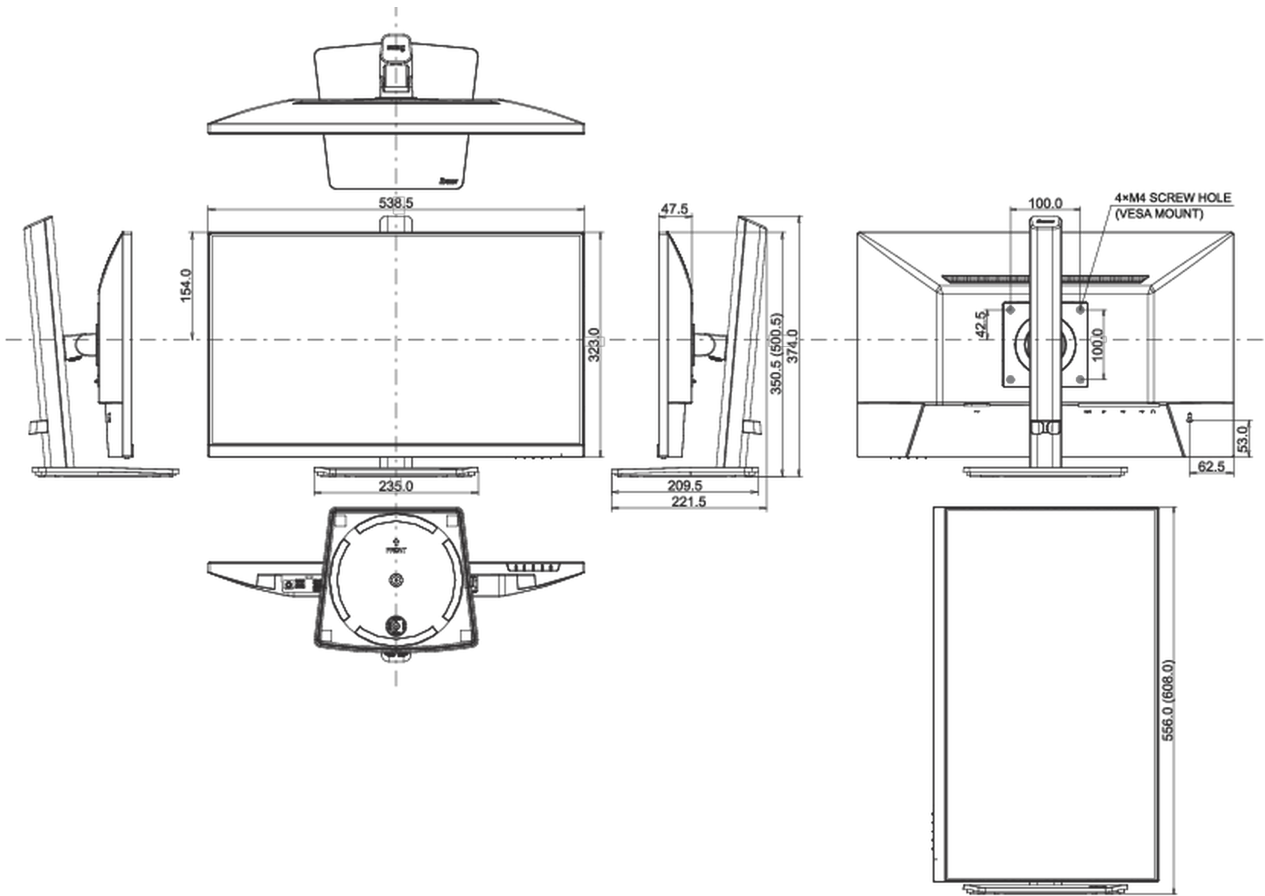

04 MECHANIKUS

Kijelző helyzetének beállításai	forgatható, billenthető, forgatható (forgatás mindkét oldalra)
Magasság beállítása	150mm
Forgatás (PIVOT funkció - portré mód)	90°
Forgó állvány	360°; 180° bal; 180° jobb
Hajlásszög	23° fel; 5° le
VESA állvány	100 x 100mm

08 MÉRETEK / SÚLY

Termék méretei Sz x H x M	538.5 x 350.5 (500.5) x 209.5mm
Doboz méretei Sz x H x M	685 x 126 x 405mm
Súly (doboz nélkül)	4.6kg
Súly (dobozzal)	5.9kg
EAN kód	4948570122660

All trademarks and registered trademarks acknowledged. E & O E. Specification subject to change without notice. All LCD's comply with ISO-9241-307:2008 in connection with pixel defects.