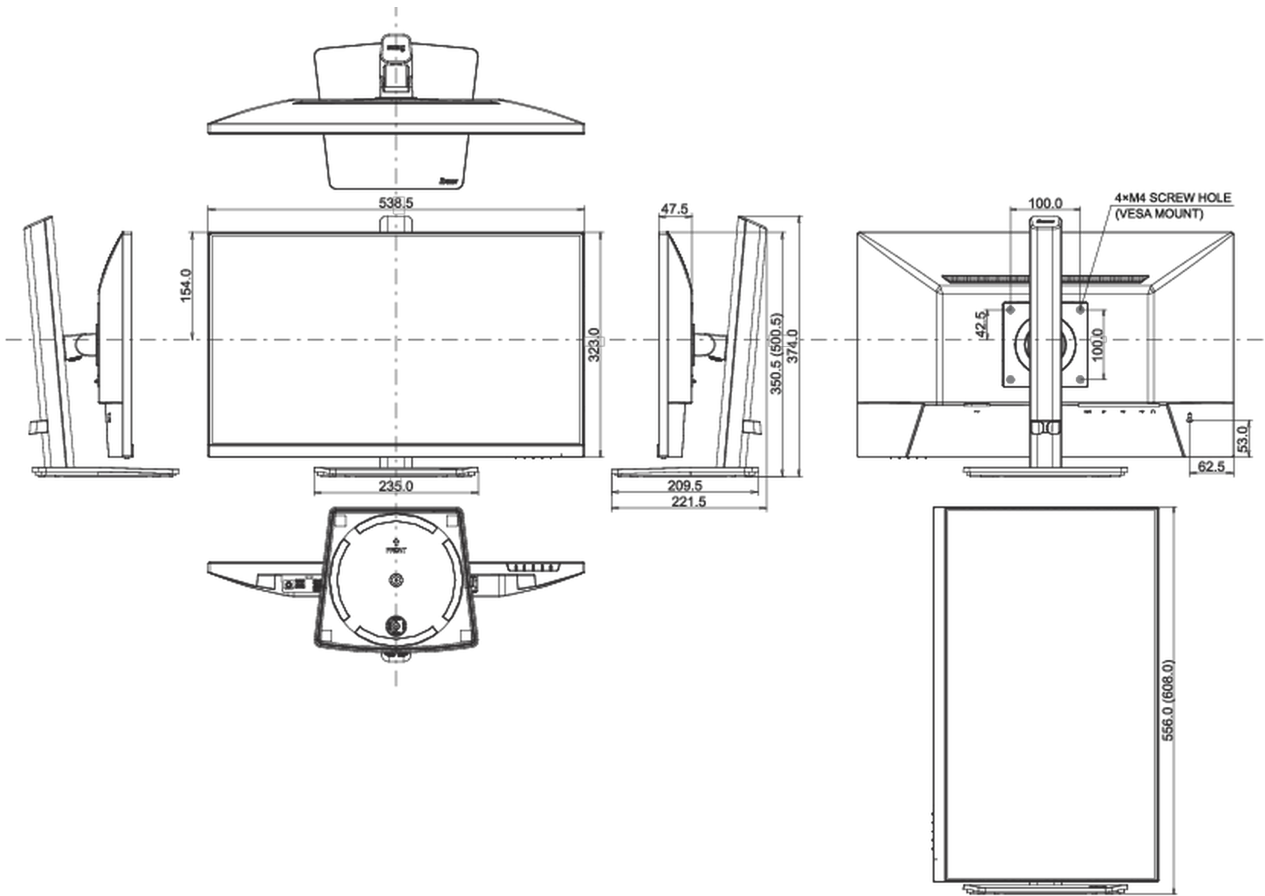

04 MECANIQUE

Réglages Position Image	angle H, angle V, pivot (rotation des deux côtés)
RÉGULATION DE LA HAUTEUR	150mm
Rotation (fonction PIVOT)	90°
Angle de rotation	360°; 180° gauche; 180° droit
Angle d'inclinaison	23° en avant; 5° en arrière

Montage VESA	100 x 100mm
Système de gestion de passage des câbles	oui

05 ACCESSOIRES INCLUS

Câbles	câble d'alimentation, USB, HDMI
Autres	guide démarrage rapide, guide de sécurité

06 GESTION DE L'ÉNERGIE

08 DIMENSIONS / POIDS

Dimensions produit L x H x P	538.5 x 350.5 (500.5) x 209.5mm
Dimensions de la boîte L x H x P	685 x 126 x 405mm
Poids (sans boîte)	4.6kg
Poids (avec boîte)	5.9kg
Code EAN	4948570122660