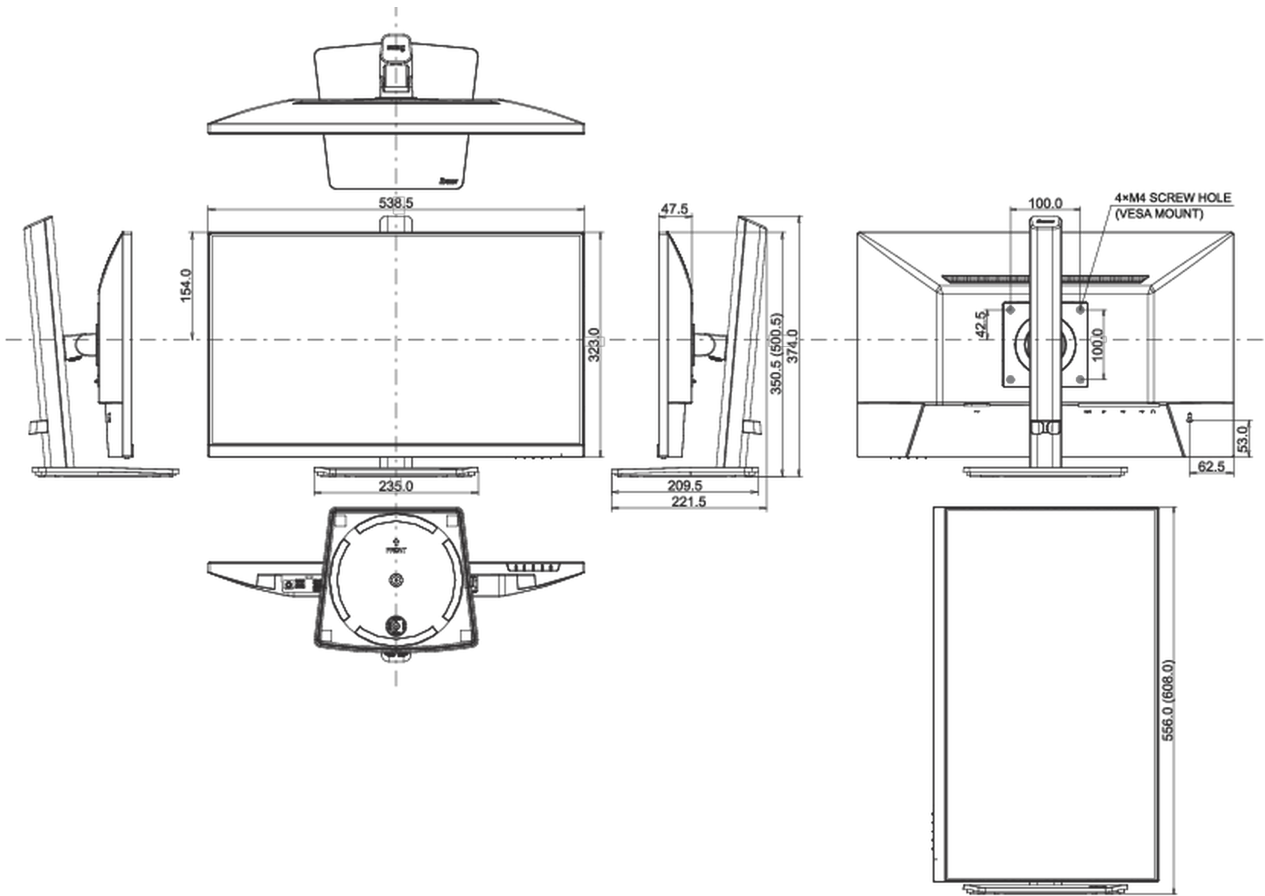

All trademarks and registered trademarks acknowledged. E & O E. Specification subject to change without notice. All LCD's comply with ISO-9241-307:2008 in connection with pixel defects.

© IIYAMA CORPORATION. ALL RIGHTS RESERVED