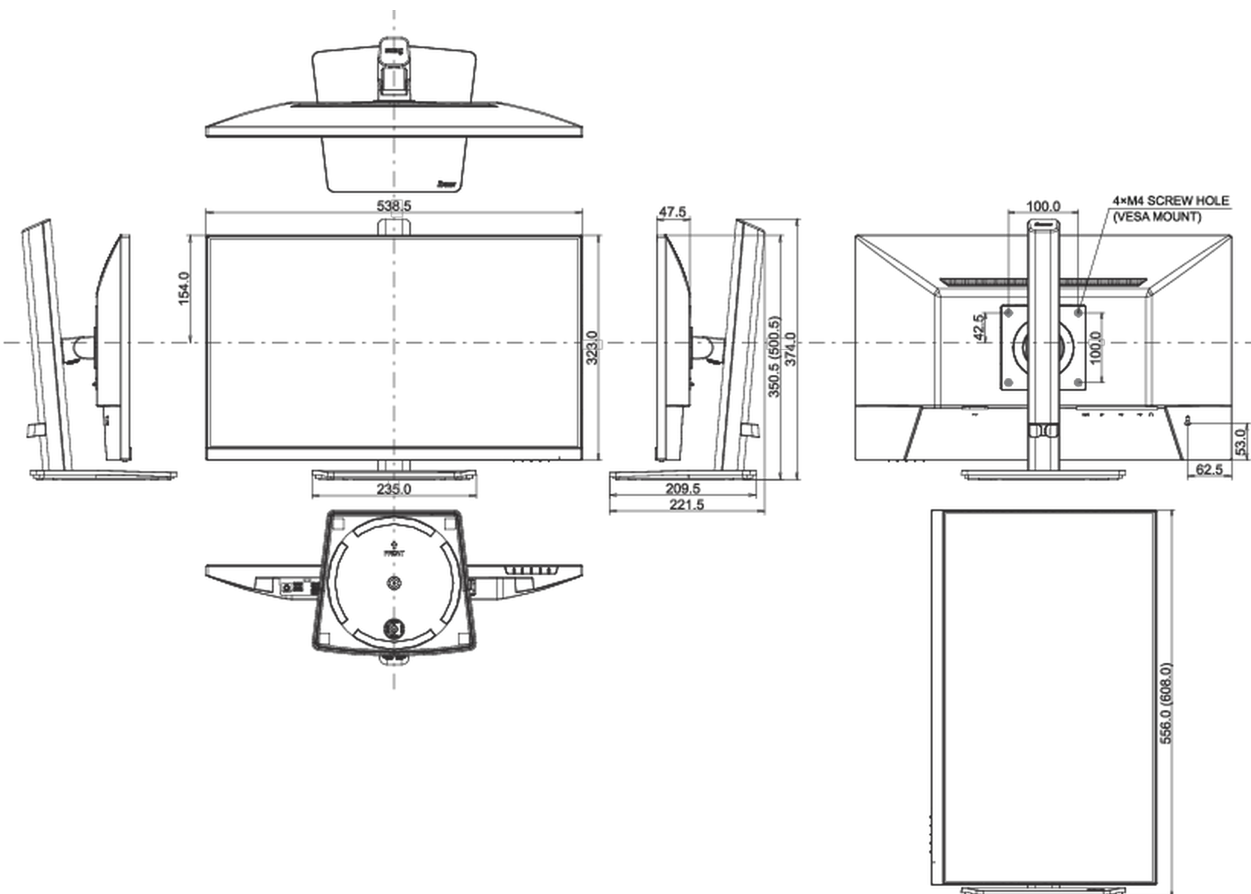

System spravy kabelu

ano

05 ZAHRNUTÉ PŘÍSLUŠENSTVÍ

Kabely

napájecí, USB, HDMI

Ostatní

uživatelský manuál, instrukce bezpečnosti

06 POWER-MANAGEMENT

Napájecí zdroj:

interní

Napájení

AC 100 - 240V, 50/60Hz

Odběr energie:

19W typisch, 0.5W odpočinek, 0.3W vypnutý

07 UDRŽITELNOST

Předpisy

TCO Certified, CE, TÜV-Bauart, EAC, VCCI-B, PSE, RoHS support, ErP, WEEE, REACH, UKCA

Energetická třída (Regulation (EU) 2017/1369)

E

REACH SVHC

nad 0.1% olova

08 ROZMĚRY / HMOTNOST

Rozměry výrobku Š x V x D

538.5 x 350.5 (500.5) x 209.5mm

Rozměry balení Š x V x D

685 x 126 x 405mm

Váha (bez balení)

4.6kg

Váha (s balením)

5.9kg

EAN code

4948570122660