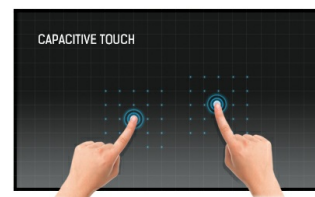

Dotyková technologie – kapacitní

Tato technologie využívá elektrickou vodivost. Tento povrch garantuje nejen dokonalou kvalitu obrazu, ale také trvanlivost a odolnost vůči poškrábání. Navíc eventuální poškrábání povrchu nemá vliv na samotnou dotekovou funkci. Panel rovněž rozpozná dotek provedený prstem (také v latexové rukavici) rovněž tak speciálním stylusem.