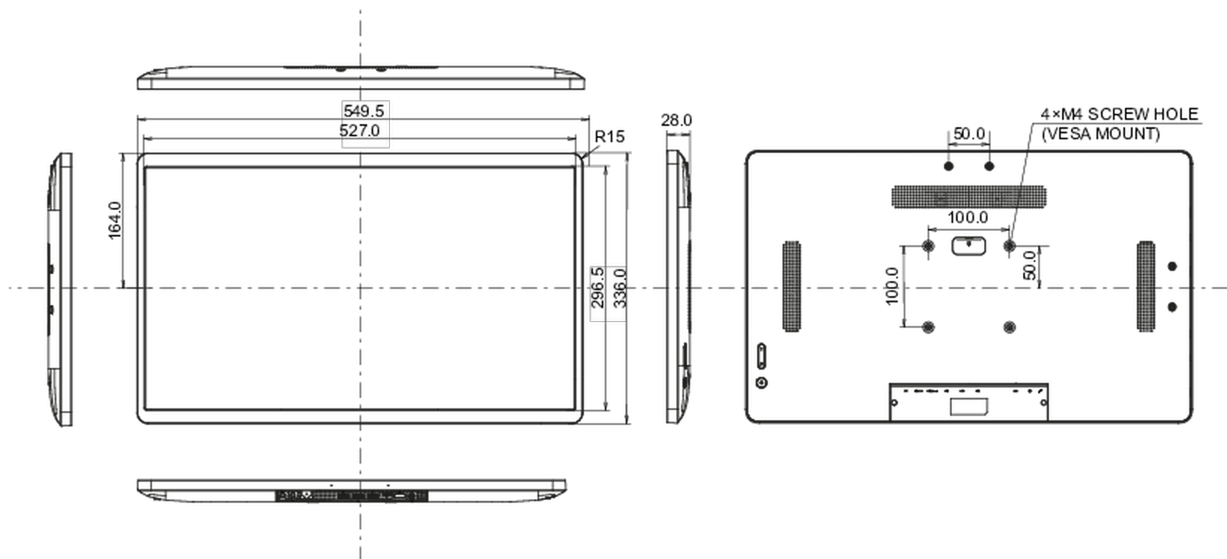

10 ROZMĚRY / HMOTNOST

Rozměry výrobku Š x V x D	549.5 x 336 x 28mm
Rozměry balení Š x V x D	580 x 375 x 126mm
Váha (bez balení)	4.23kg
Váha (s balením)	6.15kg
EAN code	4948570122950

Všechny ochranné známky jsou registrovány a chráněny. Vyhrazené právo na změny. Veškeré ploché panely LCD splňují normu ISO-9241-307:2008 v oblasti počtu vadných pixelů.