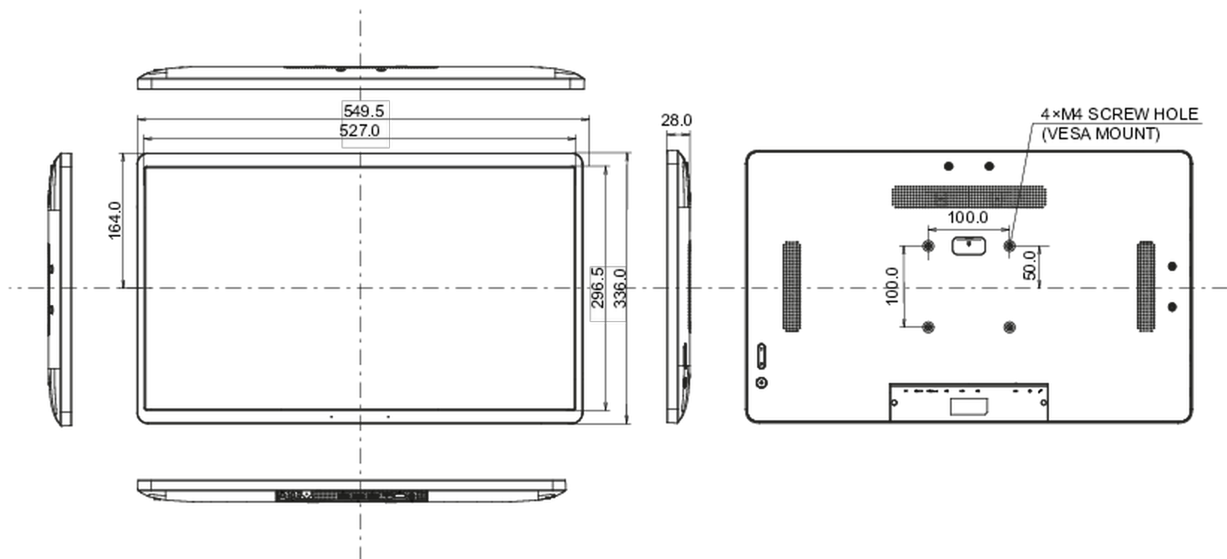

10 РАЗМЕР / ВЕС

Размер продукта Ш x В x Г	549.5 x 336 x 28мм
Размер коробки Ш x В x Г	580 x 375 x 126мм
Вес (без упаковки)	4.23кг
Вес (с упаковкой)	6.15кг
EAN код	4948570122943

Все товарные знаки и торговые марки являются собственностью их владельцев и они защищены. Ошибки и изменения допускаются. Спецификации могут быть изменены без уведомления. Все LCD мониторы соответствуют стандарту ISO-9241-307:2008 по политике битых пикселей.