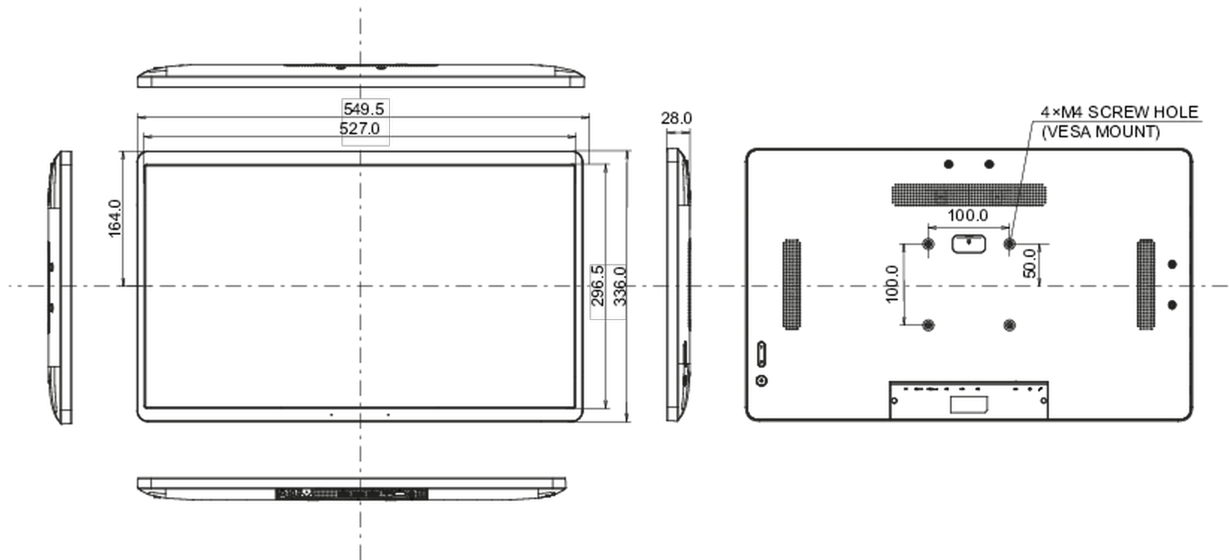

## 10 MÉRETEK / SÚLY

Termék méretei Sz x H x M	549.5 x 336 x 28mm
Doboz méretei Sz x H x M	580 x 375 x 126mm
Súly (doboz nélkül)	4.23kg
Súly (dobozzal)	6.15kg
EAN kód	4948570122943

All trademarks and registered trademarks acknowledged. E & O E. Specification subject to change without notice. All LCD's comply with ISO-9241-307:2008 in connection with pixel defects.