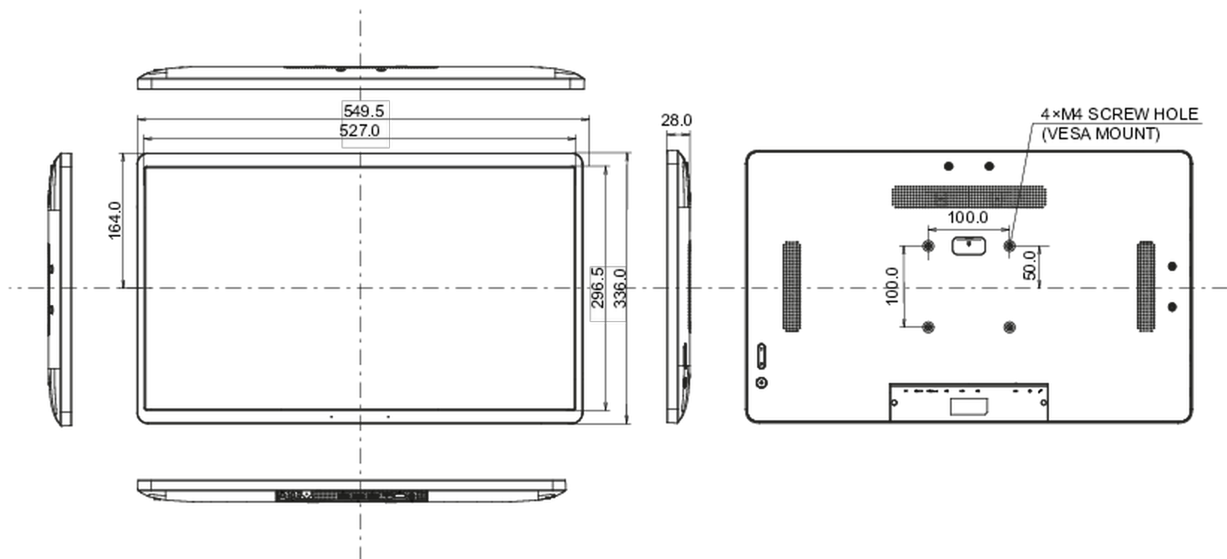

## 10 РАЗМЕР / ВЕС

Размер продукта Ш x В x Г	549.5 x 336 x 28мм
Размер коробки Ш x В x Г	580 x 375 x 126мм
Вес (без упаковки)	4.23кг
Вес (с упаковкой)	6.15кг
EAN код	4948570122943

*Все товарные знаки и торговые марки являются собственностью их владельцев и они защищены. Ошибки и изменения допускаются. Спецификации могут быть изменены без уведомления. Все LCD мониторы соответствуют стандарту ISO-9241-307:2008 по политике битых пикселей.*