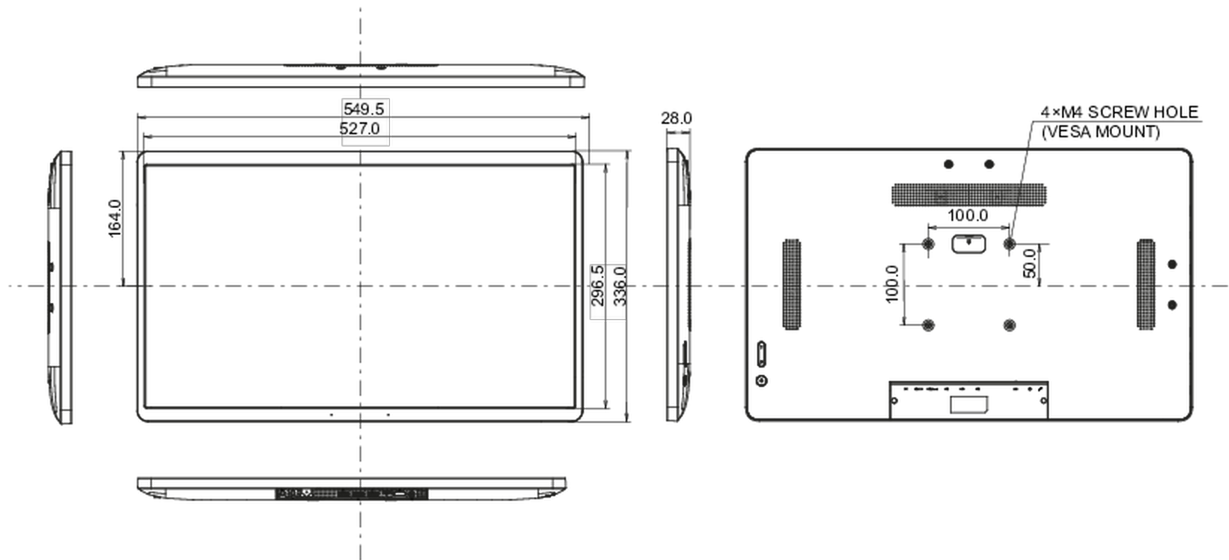

10 AFMETINGEN / GEWICHT

Product afmetingen B x H x D	549.5 x 336 x 28mm
Doos afmetingen B x H x D	580 x 375 x 126mm
Gewicht (zonder doos)	4.23kg
Gewicht (inclusief doos)	6.15kg
EAN code	4948570122943

Alle handelsmerken zijn geregistreerd. Gegevens onder voorbehoud van zelffouten. Specificaties kunnen vooraf en zonder opgave van reden gewijzigd worden. Alle LCD-panels vallen onder ISO-9241-307:2008 inzake pixelfouten.