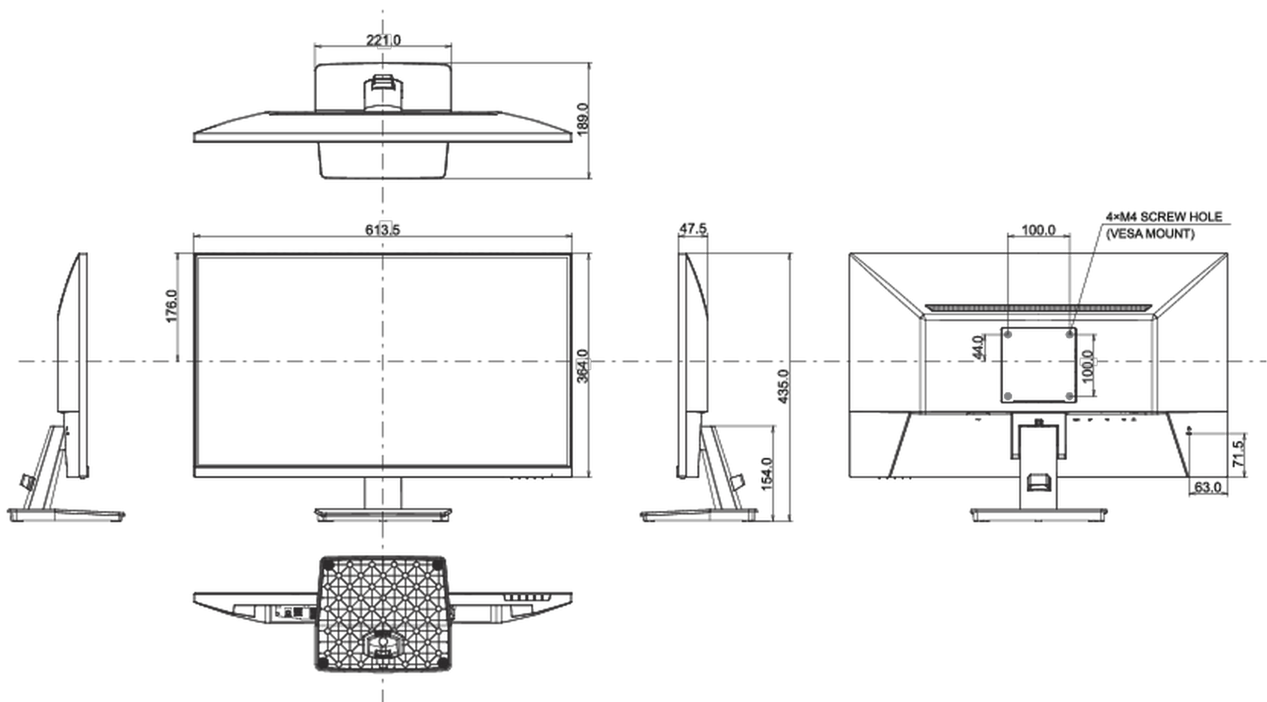

01 KARAKTERISTIKE EKRANA

Dizajn	ultra tanak okvir sa tri strane
Dijagonala	27", 68.5cm
Panel	VA matrica, mat finiř
Osnovna rezolucija	1920 x 1080 @100Hz (2.1 megapixel Full HD)
Osnovna rezolucija	100Hz
Format ekrana	16:9
Osvetljenje	250 cd/m ²
Statički kontrast	4000:1
Napredni kontrast	80M:1
Vreme odziva (MPRT)	1ms
Zona gledanja	horizontalno/vertikalno: 178°/178°, desno/levo: 89°/89°, gore/dole: 89°/89°
Podržane boje	16.7mln (sRGB: 96%; NTSC: 72%)
Horizontalna sinhronizacija	30 - 110KHz
Vidljiva površina Š x V	597.9 x 336.3mm, 23.5 x 13.2"
Razmak piksela	0.311mm
Boja	mat, crna

04 MEHANIČKI

Podešavanje položaja prikaza	nagib
Ugao nagiba	22° gore; 4° dole
VESA montiranje	100 x 100mm
Sistem upravljanja kablovima	da

05 UKLJUČENI DODACI

Kablovi	Strujni kabl, USB, HDMI
Ostalo	kratko uputstvo, bezbednosni vodič

08 DIMENZIJE / TEŽINA

Dimenzije proizvoda Š x V x D	613.5 x 435 x 189mm
Dimenzije kutije Š x V x D	688 x 125 x 465mm
Težina (bez kutije)	3.7kg
Težina (sa kutijom)	5.1kg
EAN kod	4948570122677

All trademarks and registered trademarks acknowledged. E & O E. Specification subject to change without notice. All LCD's comply with ISO-9241-307:2008 in connection with pixel defects.