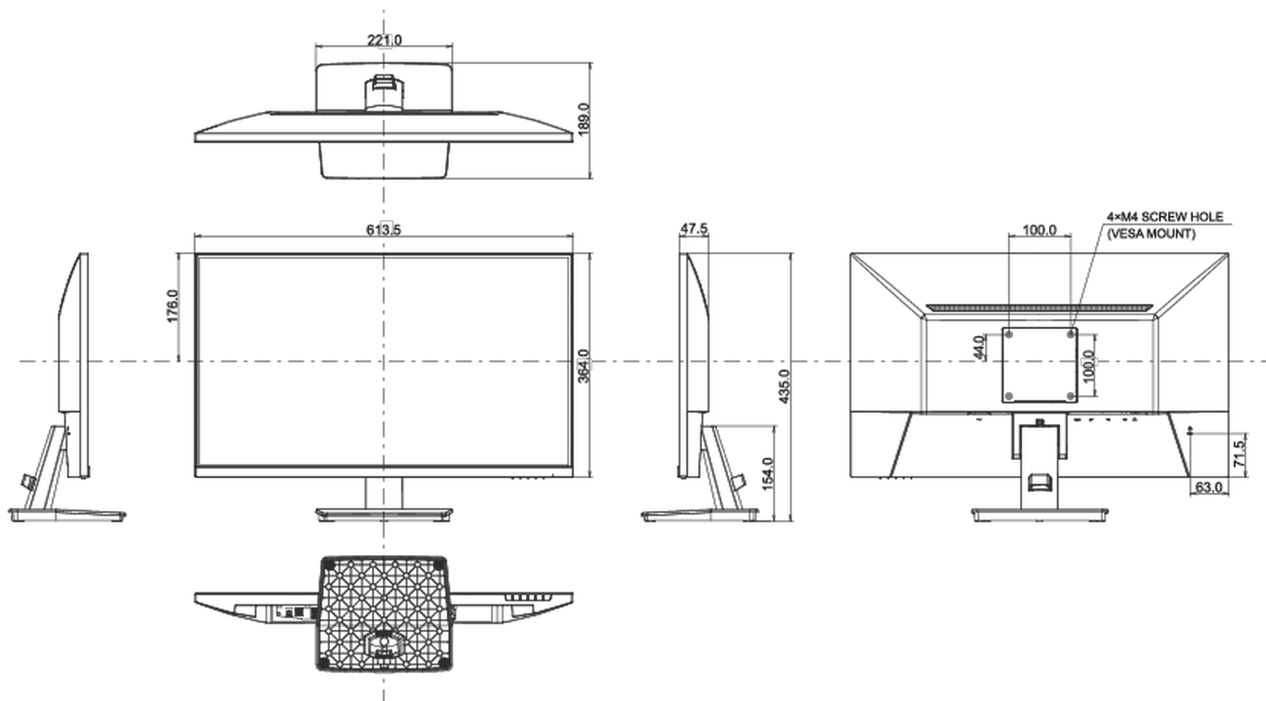

Сертификаты

TCO Certified, CE, TÜV-Bauart, EAC, VCCI-B, PSE, RoHS support, ErP, WEEE, REACH, UKCA

REACH SVHC

свинца, превышает 0.1%

08 РАЗМЕР / ВЕС

Размер продукта Ш x В x Г

613.5 x 435 x 189мм

Размер коробки Ш x В x Г

688 x 125 x 465мм

Вес (без упаковки)

3.7кг

Вес (с упаковкой)

5.1кг

EAN код

4948570122677

Все товарные знаки и торговые марки являются собственностью их владельцев и они защищены. Ошибки и изменения допускаются. Спецификации могут быть изменены без уведомления. Все LCD мониторы соответствуют стандарту ISO-9241-307:2008 по политике битых пикселей.