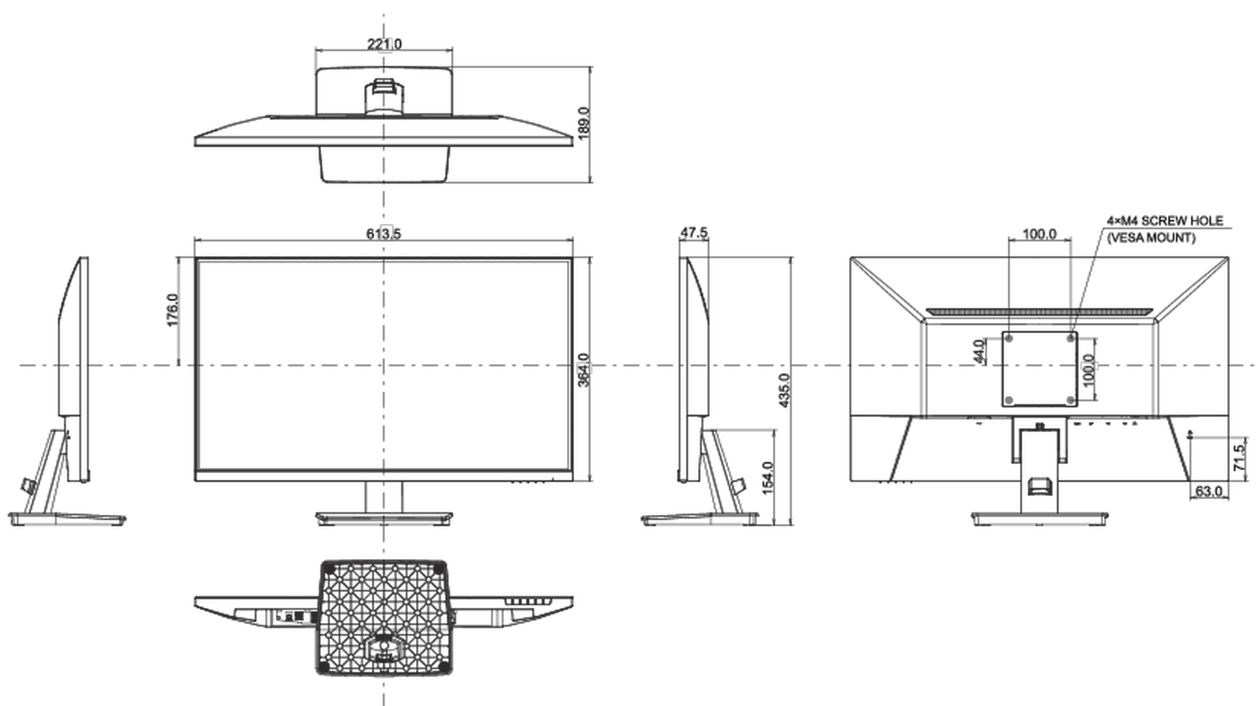

## 08 WYMIARY / WAGA

Wymiary produktu szer. x wys. x gł.	613.5 x 435 x 189mm
Wymiary pudła szer. x wys. x gł.	688 x 125 x 465mm
Waga (bez pudła)	3.7kg
Waga (z pudłem)	5.1kg
Kod EAN	4948570122677

*Wszystkie znaki towarowe zastrzeżone. Pomyłki i wprowadzanie zmian zastrzeżone. Specyfikacje produktów mogą ulec zmianie bez wcześniejszego zawiadomienia. Wszystkie monitory LCD iiyama są zgodne z normą ISO-9241-307:2008 określającą liczbę i rodzaj defektów matrycy.*