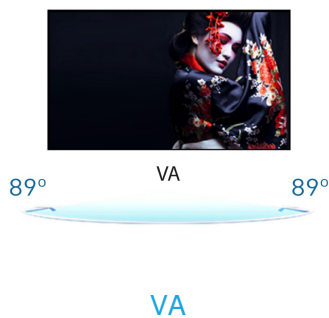

Technologia VA gwarantuje wyższy kontrast, lepsze odwzorowanie barw i większe kąty widzenia niż najbardziej popularna technologia TN. Obraz będzie wyglądał dobrze niezależnie od tego, pod jakim kątem na niego patrzymy.

Częstotliwość odświeżania 100 Hz przekłada się na lepszą płynność obrazu. Migotanie obrazu jest zredukowane, a zmęczenie oczu jest również mniej odczuwalne. Zwiększona częstotliwość oznacza również łagodniejsze przejścia między kontrastowymi kolorami, płynniejsze sceny ruchu zarówno w filmach, jak i grach, a nawet zmniejszone migotanie kursora myszy.