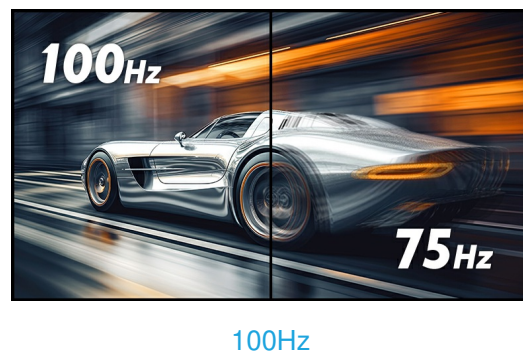

La tecnologia dei pannelli VA offre un contrasto elevato e una buona brillantezza dei colori con un angolo di visione molto più ampio rispetto alla tecnologia dei pannelli TN standard.

Una frequenza di aggiornamento di 100 Hz si traduce in una maggiore fluidità dell'immagine. Ciò significa che lo sfarfallio è ridotto e quindi anche l'affaticamento degli occhi è meno evidente. L'aumento della frequenza si traduce anche in transizioni più fluide tra colori contrastanti, scene di movimento più fluide sia nei film che nei giochi e persino in una riduzione dello sfarfallio del cursore del mouse.